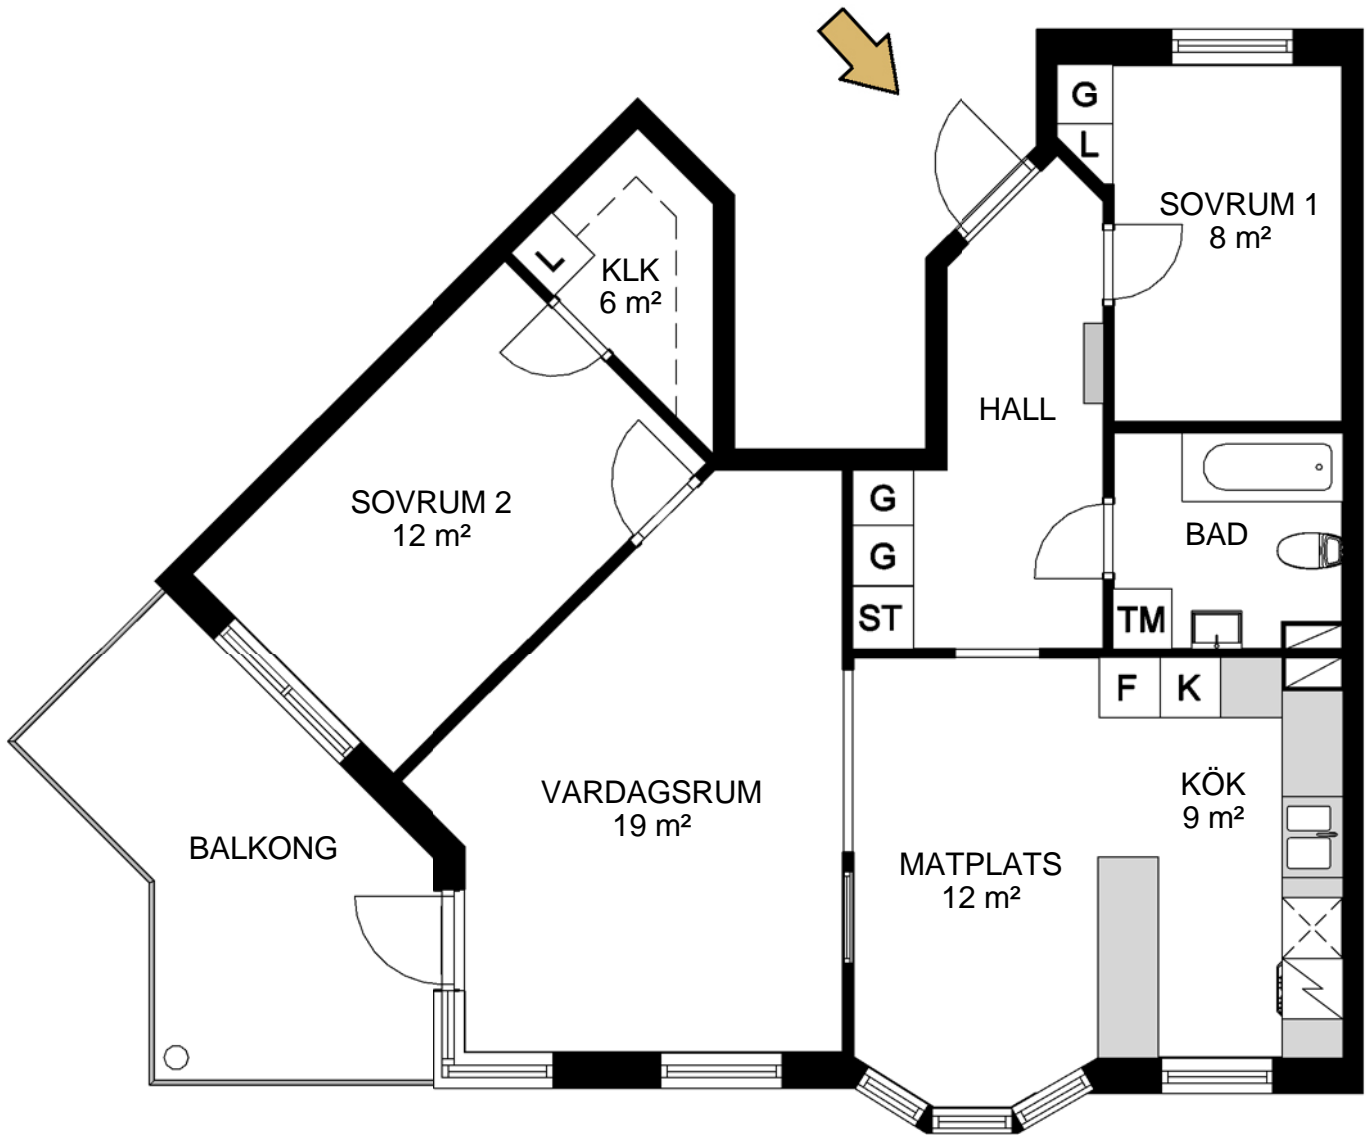

HALLSTAHEM

Hallstahammar

Typ 511

3 rum och kök 81 m²

Lägenhet: 2913 2 vån

Avvikelser från verkligt utförande kan förekomma

G	Garderob	K/F	Kylskåp/Frys	K/S	Kylskåp/Sval
L	Linneskåp	K	Kylskåp	F	Frys
ST	Städsåp	SK	Skafferi		