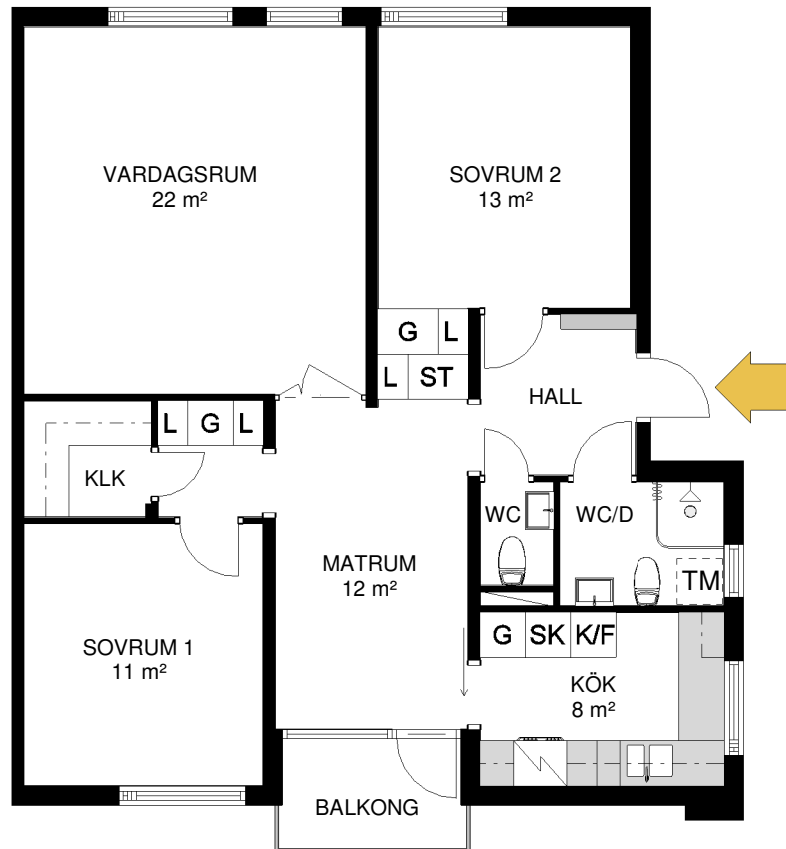

HALLSTAHEM

Hallstahammar

TYP 206 A-4

3 rum och kök 84 m²

Lägenhet: 1697 2 vån

Avvikelser från verkligt utförande kan förekomma

G	Garderob	K/F	Kylskåp/Frys
L	Linneskåp	TM	Förberett för tvättmaskin
ST	Städsåp	SK	Skafteri