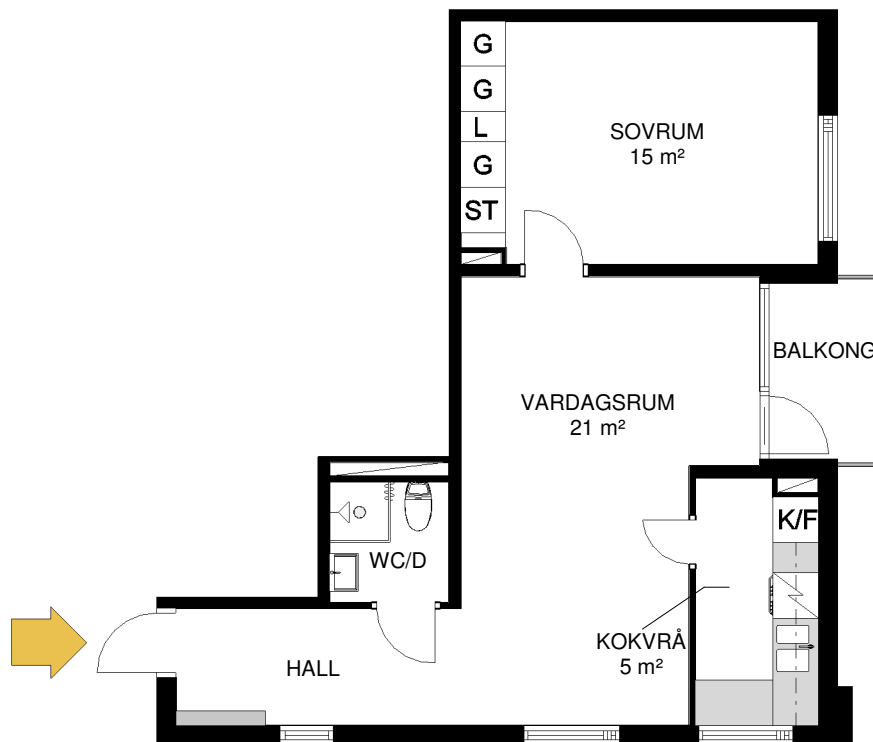

HALLSTAHEM

Hallstahammar

TYP 203-2

2 rum och kokvrå 51 m²

Lägenhet: 1701 3 vån

Avvikelser från verkligt utförande kan förekomma

G Garderob
L Linneskåp
ST Städsåp

K/F Kylskåp/Frys