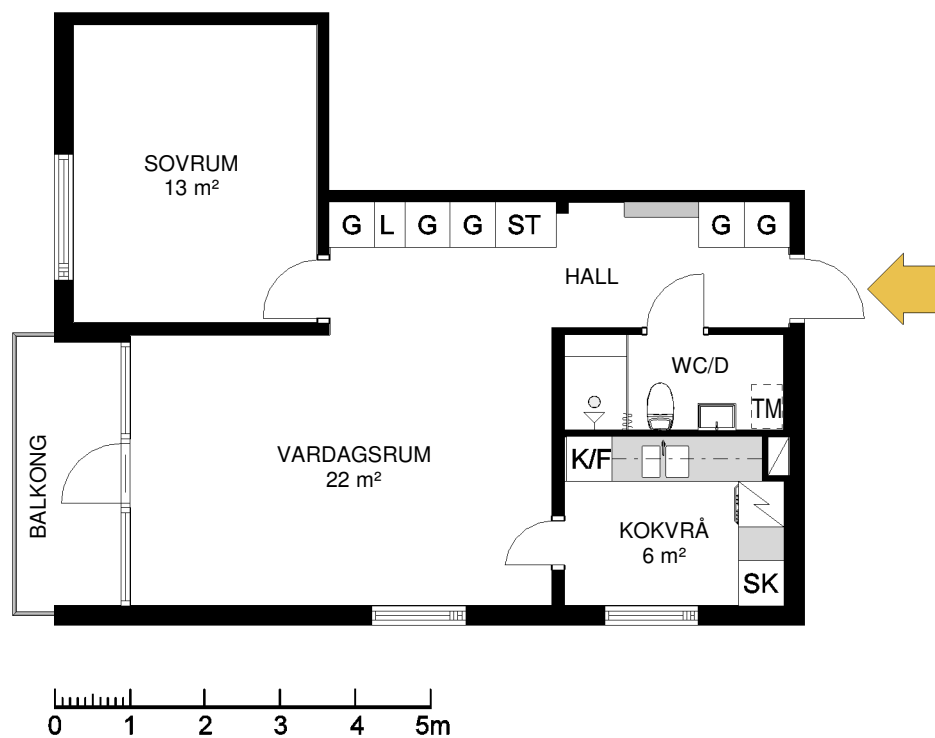

HALLSTAHEM

Hallstahammar

TYP 204-1

2 rum och kokvrå 55 m²

Lägenhet: 1662 3 vån

Avvikelser från verkligt utförande kan förekomma

G	Garderob	K/F	Kylskåp/Frys
L	Linneskåp	TM	Förberett för tvättmaskin
ST	Städsåp	SK	Skafteri