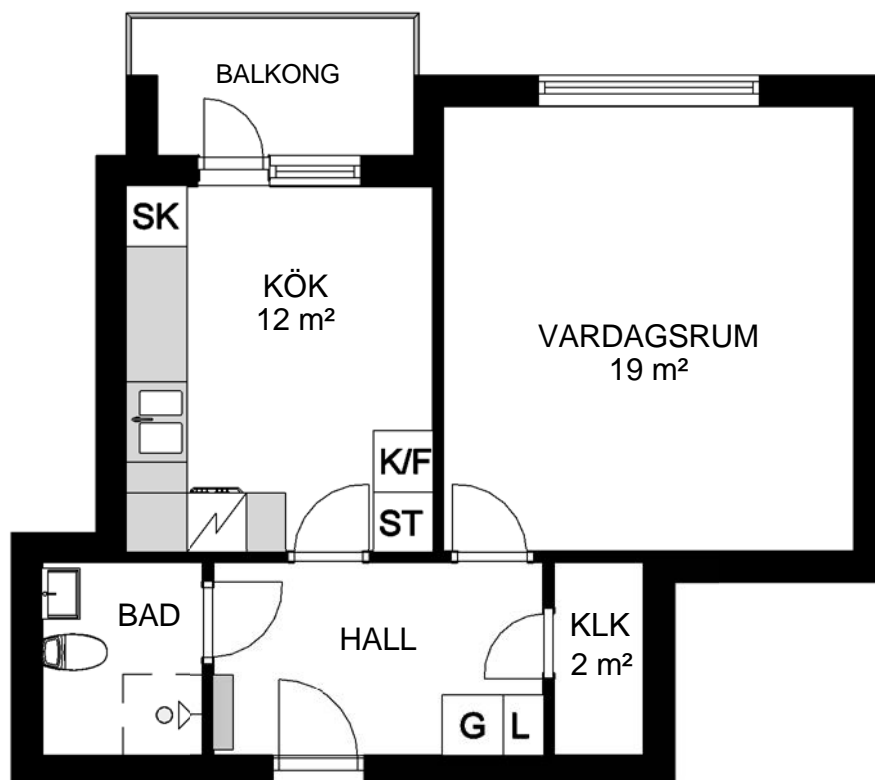

# Hallstahammar

Typ 112

1 rum och kök 42 m<sup>2</sup>

Lägenhet: 1167 3 vån

Avvikelser från verkligt utförande kan förekomma

G	Garderob	K/F	Kylskåp/Frys	K/S	Kylskåp/Sval
L	Linneskåp	K	Kylskåp	F	Frys
ST	Städsåp	SK	Skafferi		