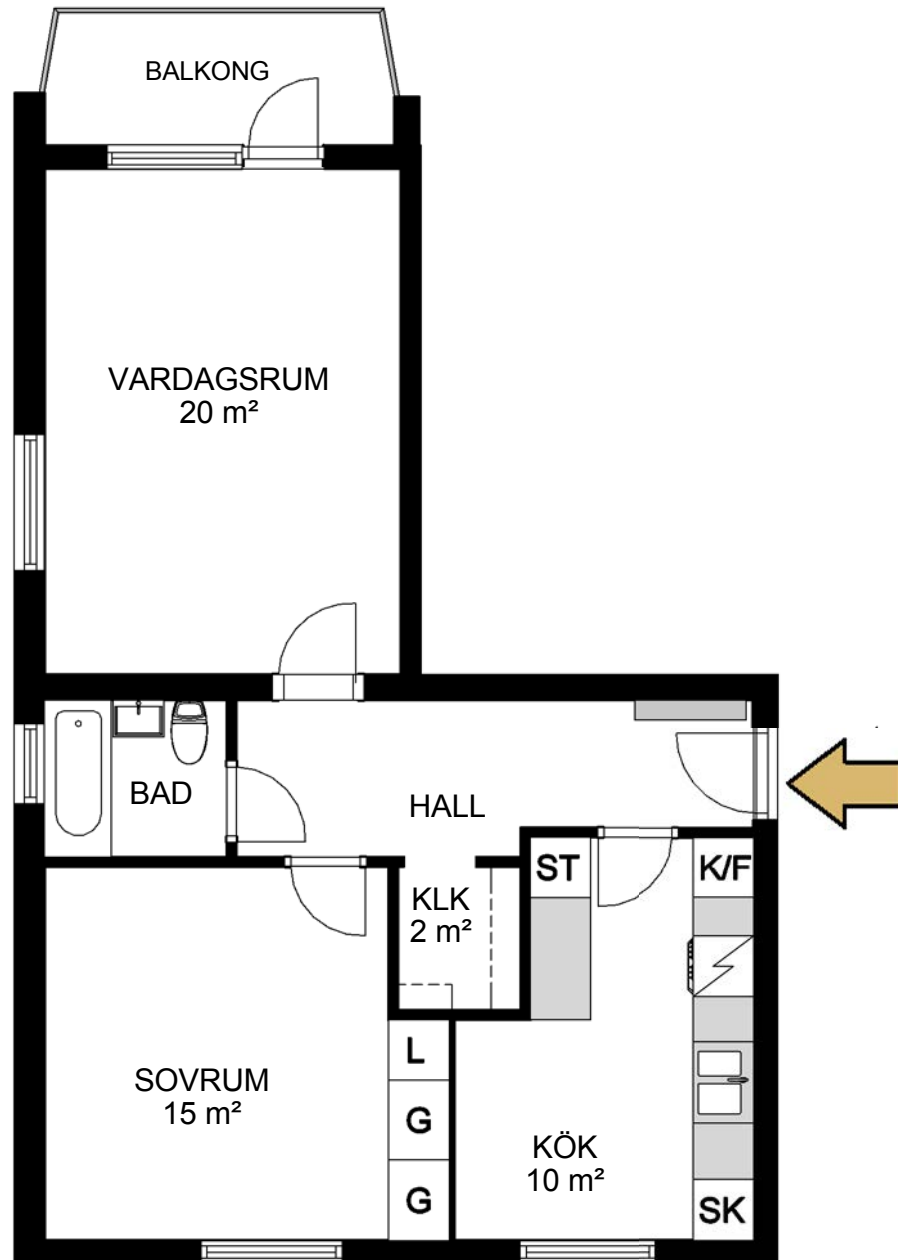

HALLSTAHM

Hallstahammar

Typ 273

2 rum och kök 57 m²

Lägenhet: 632 3 vån

Avvikelser från verkligt utförande kan förekomma

G	Garderob	K/F	Kylskåp/Frys	K/S	Kylskåp/Sval
L	Linneskåp	K	Kylskåp	F	Frys
ST	Städsåp	SK	Skafferi		