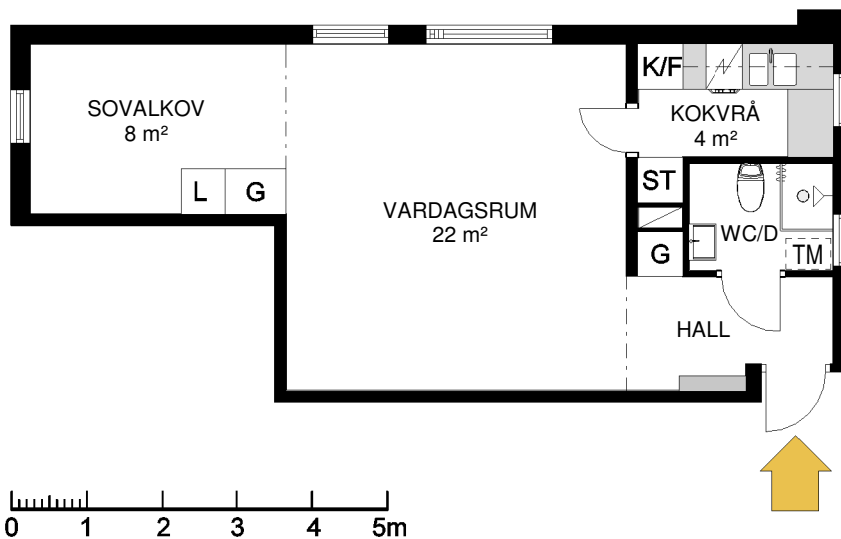

HALLSTAHEM

Hallstahammar

TYP 202-1

1 rum och kokvrå 41 m²

Lägenhet: 1664 2 vån

Avvikelser från verkligt utförande kan förekomma

G Garderob
L Linneskåp
ST Städskåp

K/F Kylskåp/Frys
TM Förberett för tvättmaskin