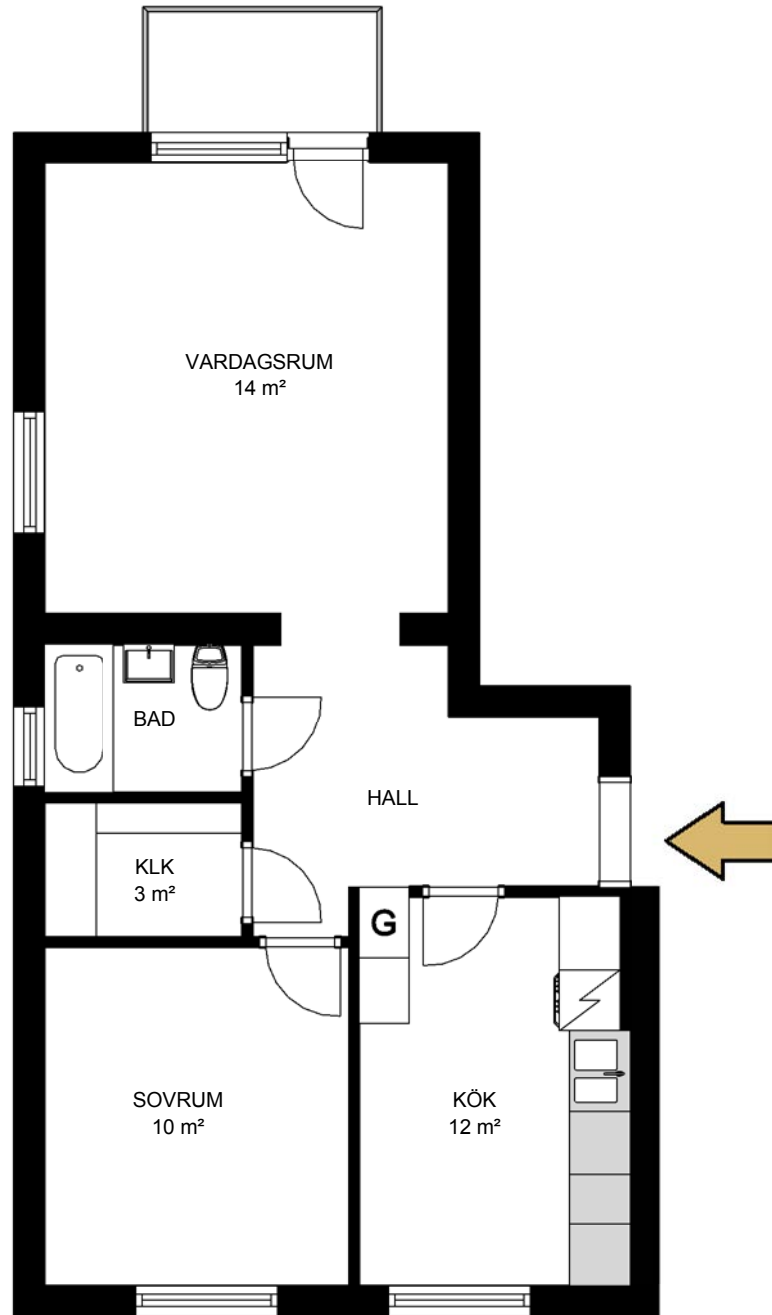

HALLSTAHEM

Hallstahammar

Typ 252

2 rum och kök 52 m²

Lägenhet: 281 3 vån

A

B

Avvikelser från verkligt utförande kan förekomma

G	Garderob	K/F	Kylskåp/Frys	K/S	Kylskåp/Sval
L	Linneskåp	K	Kylskåp	F	Frys
ST	Städsåp	SK	Skafferi		