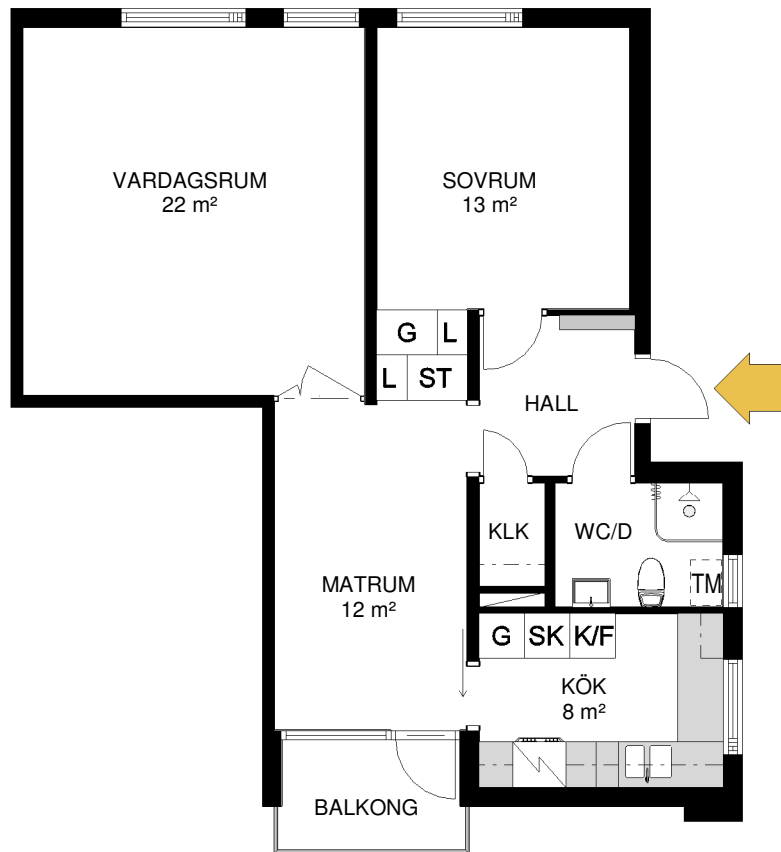

HALLSTAHEM

Hallstahammar

TYP 205-3

2 rum och kök 66 m²

Lägenhet: 1712 2 vån

Avvikelser från verkligt utförande kan förekomma

G	Garderob	K/F	Kylskåp/Frys
L	Linneskåp	TM	Förberett för tvättmaskin
ST	Städsåp	SK	Skafteri