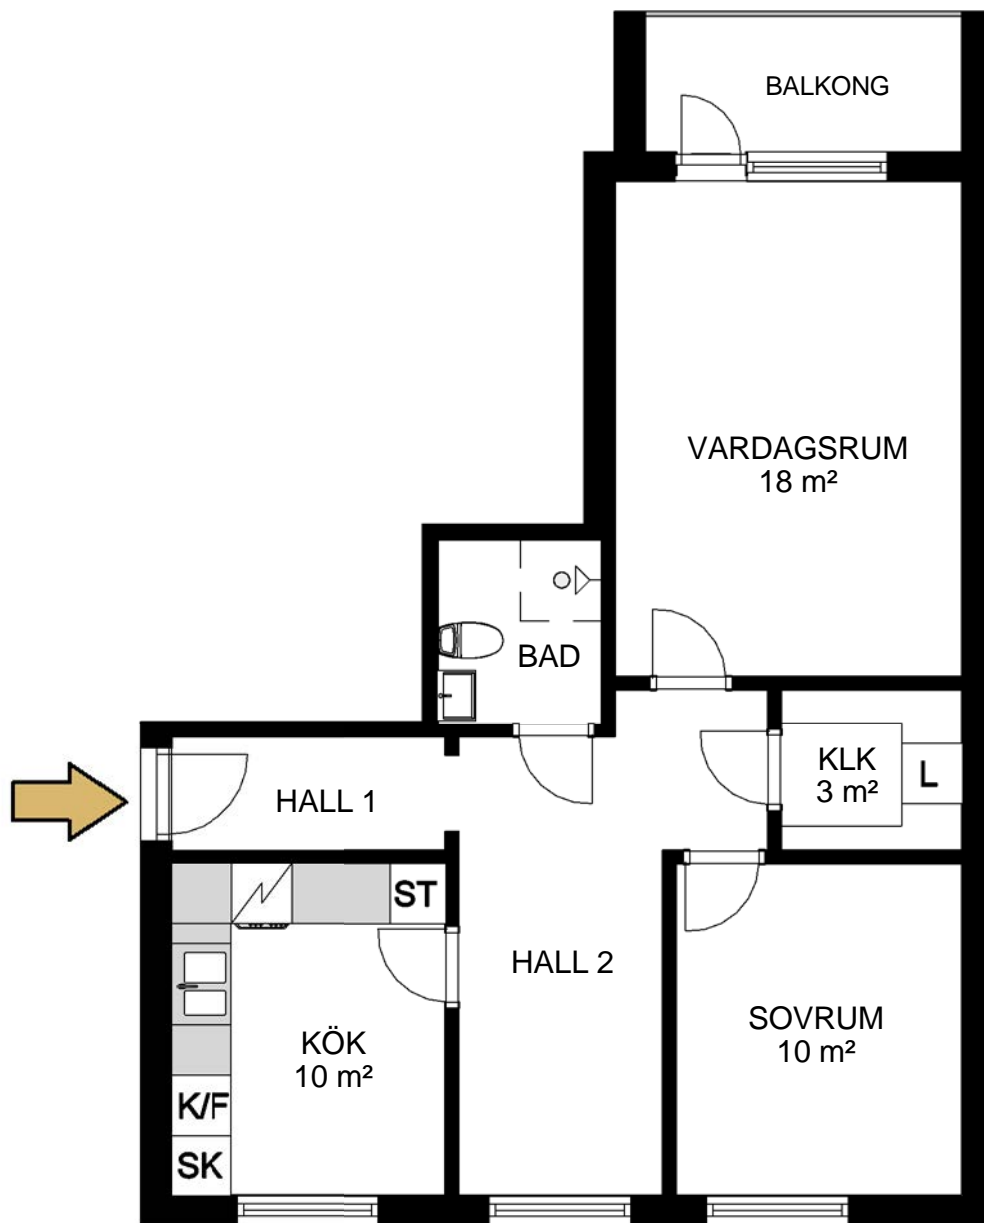

HALLSTAHEM

Hallstahammar

Typ 117

2 rum och kök 58 m²

Lägenhet: 1155 3 vån

Avvikelser från verkligt utförande kan förekomma

G	Garderob	K/F	Kylskåp/Frys	K/S	Kylskåp/Sval
L	Linneskåp	K	Kylskåp	F	Frys
ST	Städsåp	SK	Skaferi		