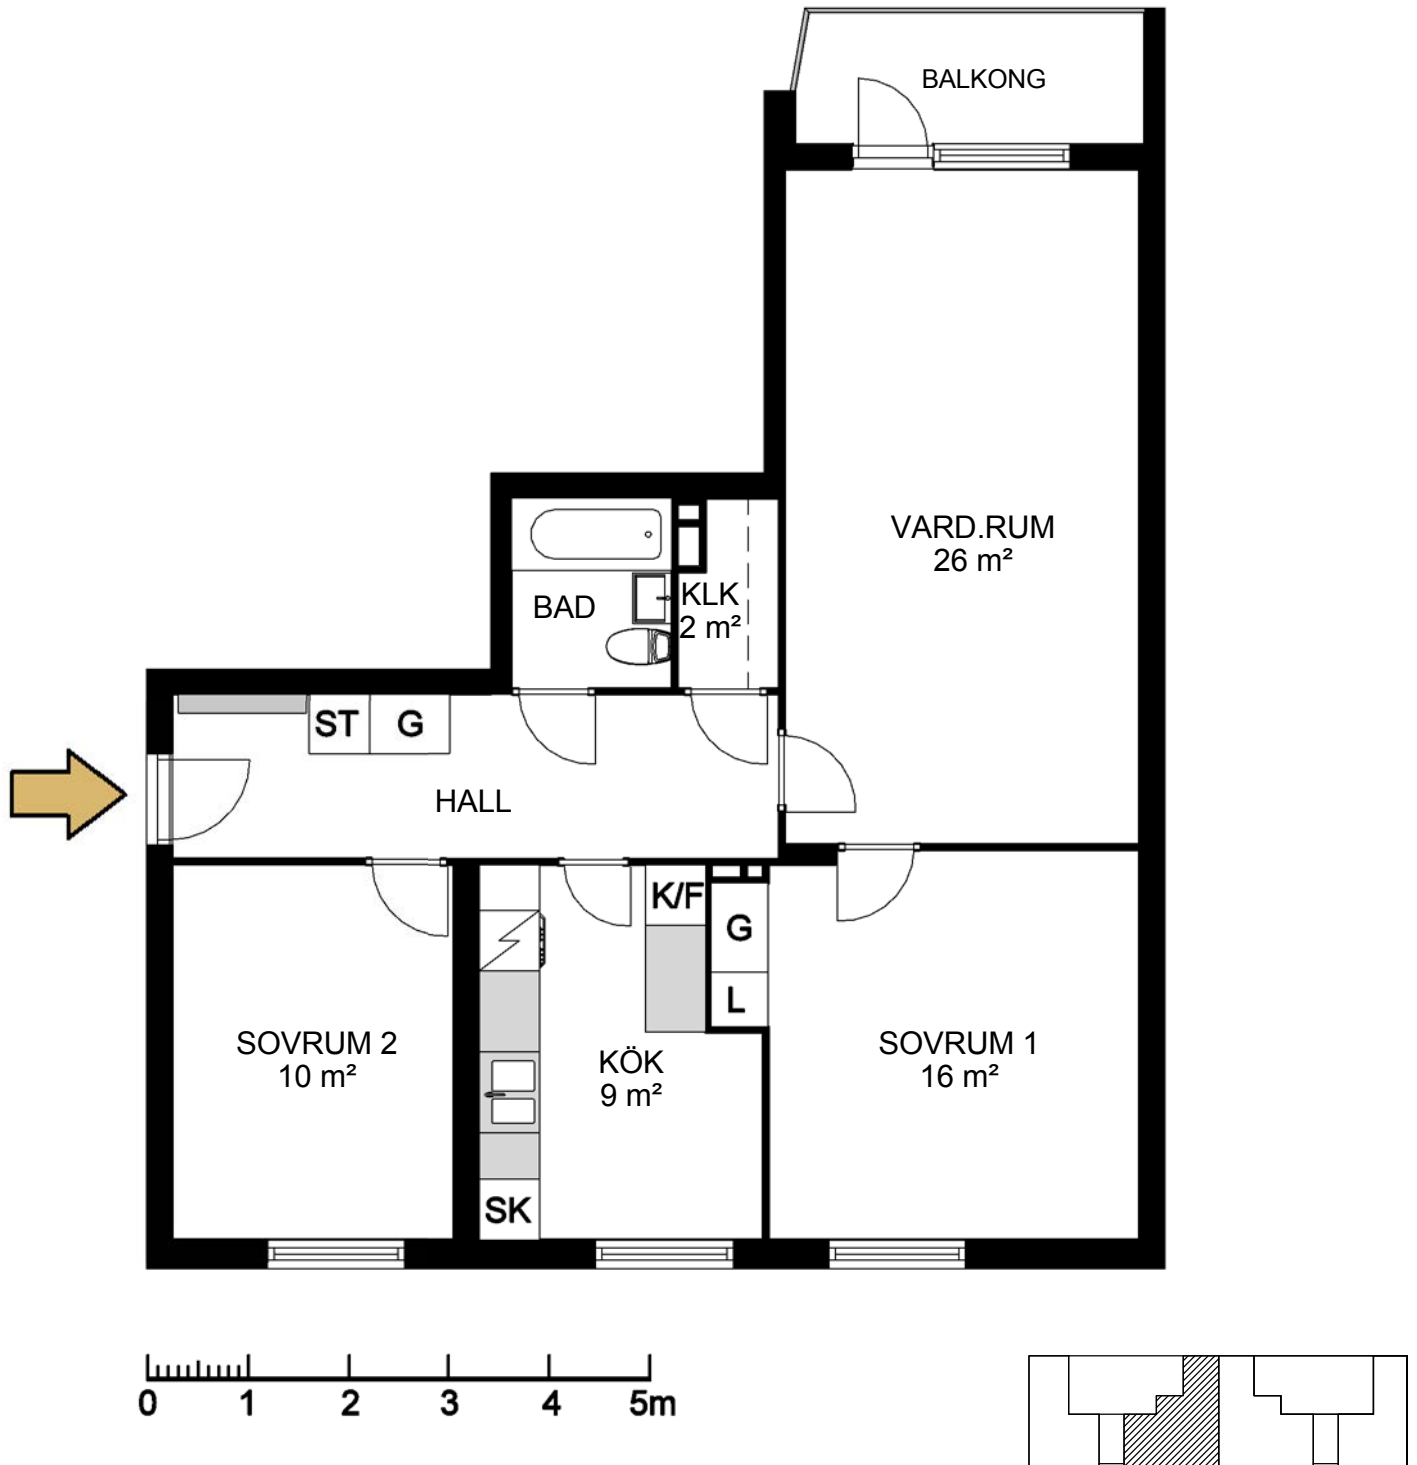

# Hallstahammar

Typ 283

3 rum och kök 77 m<sup>2</sup>

Lägenhet: 626 3 vån

Avvikelser från verkligt utförande kan förekomma

G	Garderob	K/F	Kylskåp/Frys	K/S	Kylskåp/Sval
L	Linneskåp	K	Kylskåp	F	Frys
ST	Städsåp	SK	Skaffereri		