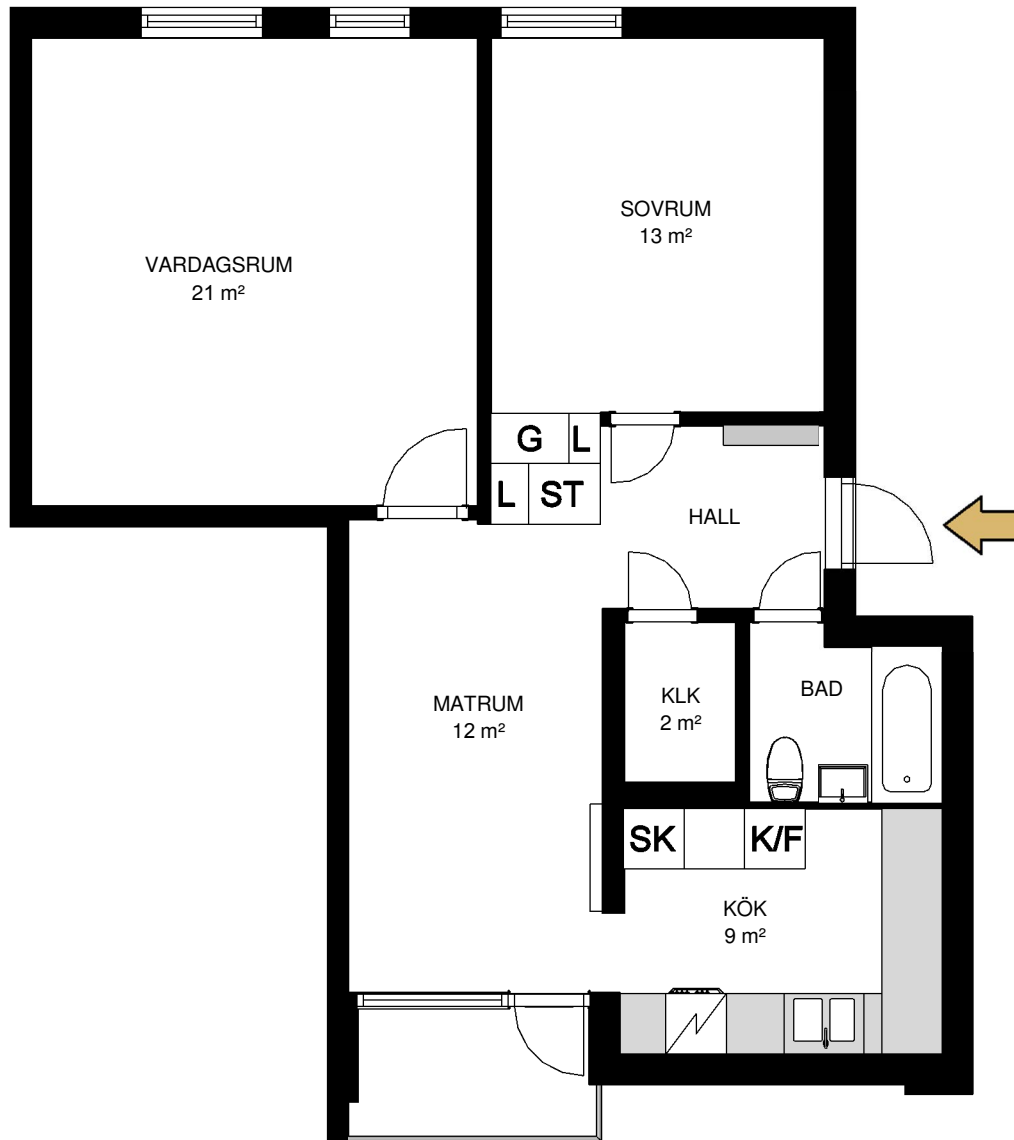

HALLSTAHEM

Hallstahammar

Typ 205

2 rum och kök 66 m²

Lägenhet: 1669 1 vån

Avvikelser från verkligt utförande kan förekomma

G	Garderob	K/F	Kylskåp/Frys	K/S	Kylskåp/Sval
L	Linneskåp	K	Kylskåp	F	Frys
ST	Städskåp	SK	Skaffereri		