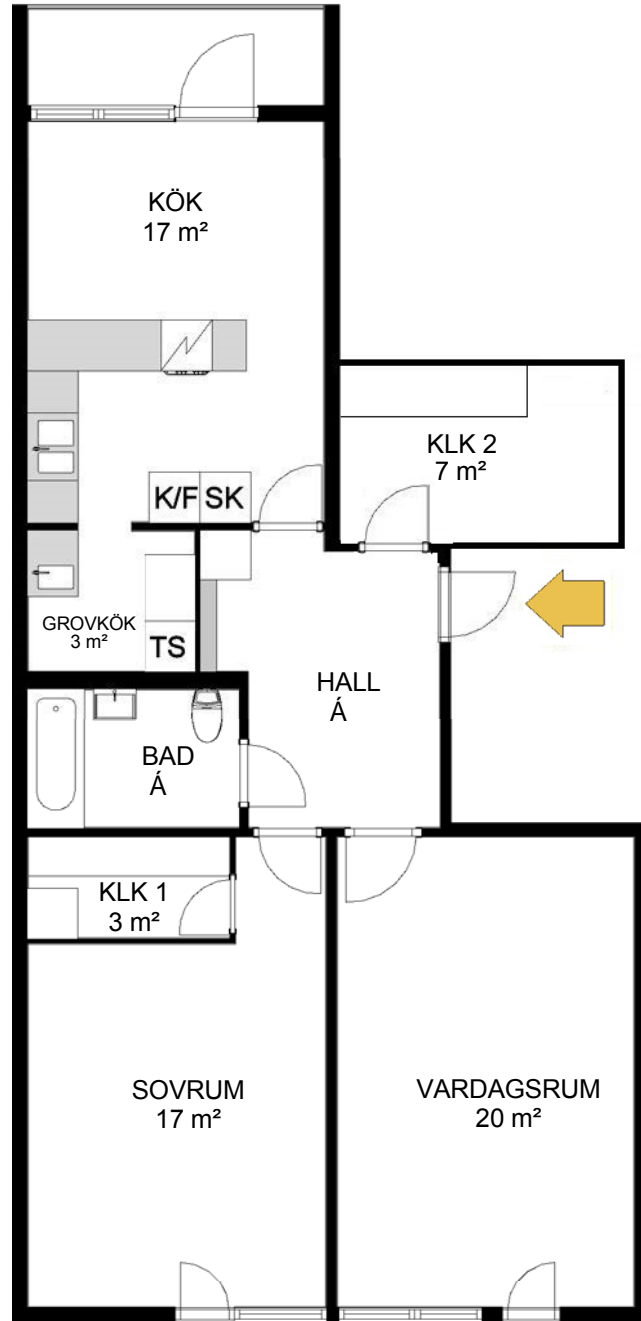

# Hallstahammar

Typ 324

2 rum och kök 83 m<sup>2</sup>

Lägenhet: 2519 4 vån

Avvikelser från verkligt utförande kan förekomma

G	Garderob	K/F	Kylskåp/Frys	K/S	Kylskåp/Sval
L	Linneskåp	K	Kylskåp	F	Frys
ST	Städsåp	SK	Skafferi		