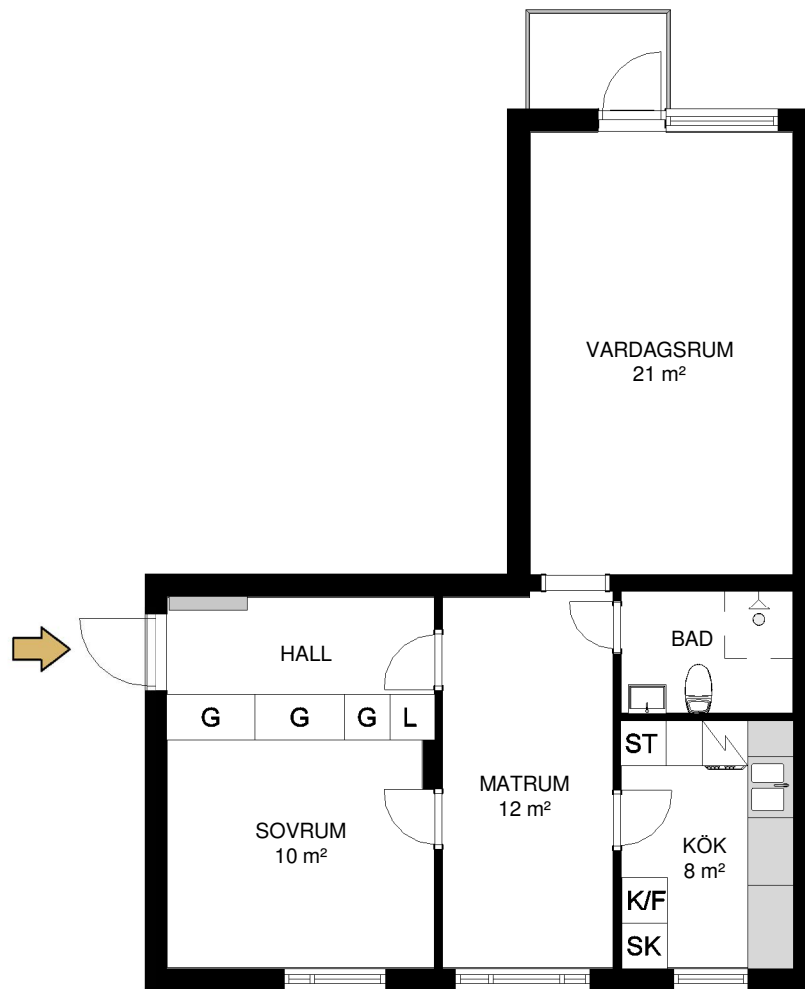

HALLSTAHEM

Hallstahammar

Typ 278

2 rum och kök 62 m²

Lägenhet: 759 4 vån

Avvikelser från verkligt utförande kan förekomma

G	Garderob	K/F	Kylskåp/Frys	K/S	Kylskåp/Sval
L	Linneskåp	K	Kylskåp	F	Frys
ST	Städsåp	SK	Skafferi		