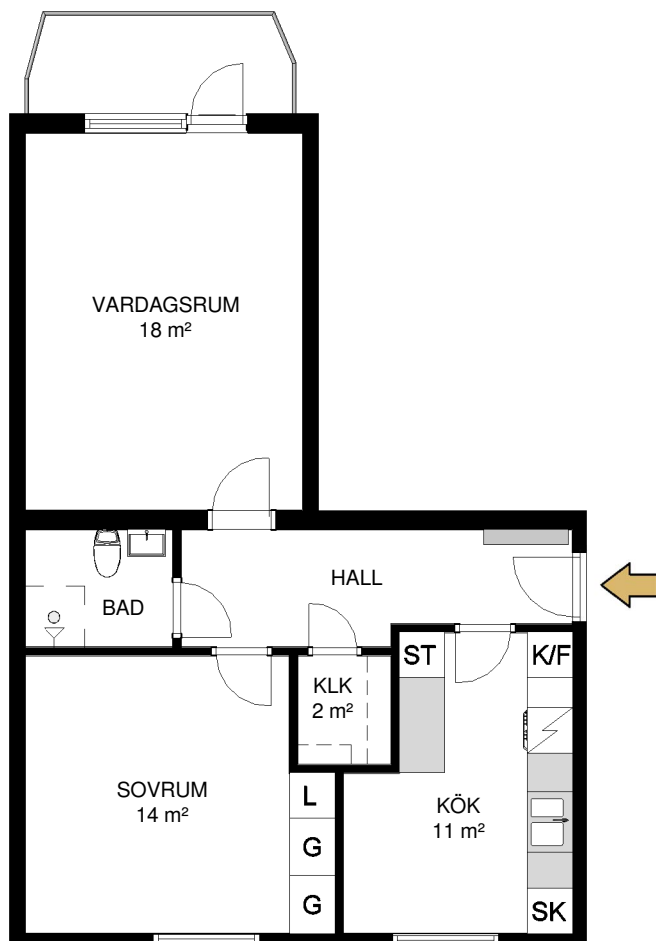

HALLSTAHEM

Hallstahammar

Typ 273

2 rum och kök 57 m²

Lägenhet: 699 3 vån

Avvikelser från verkligt utförande kan förekomma

G	Garderob	K/F	Kylskåp/Frys	K/S	Kylskåp/Sval
L	Linneskåp	K	Kylskåp	F	Frys
ST	Städsåp	SK	Skaffereri		