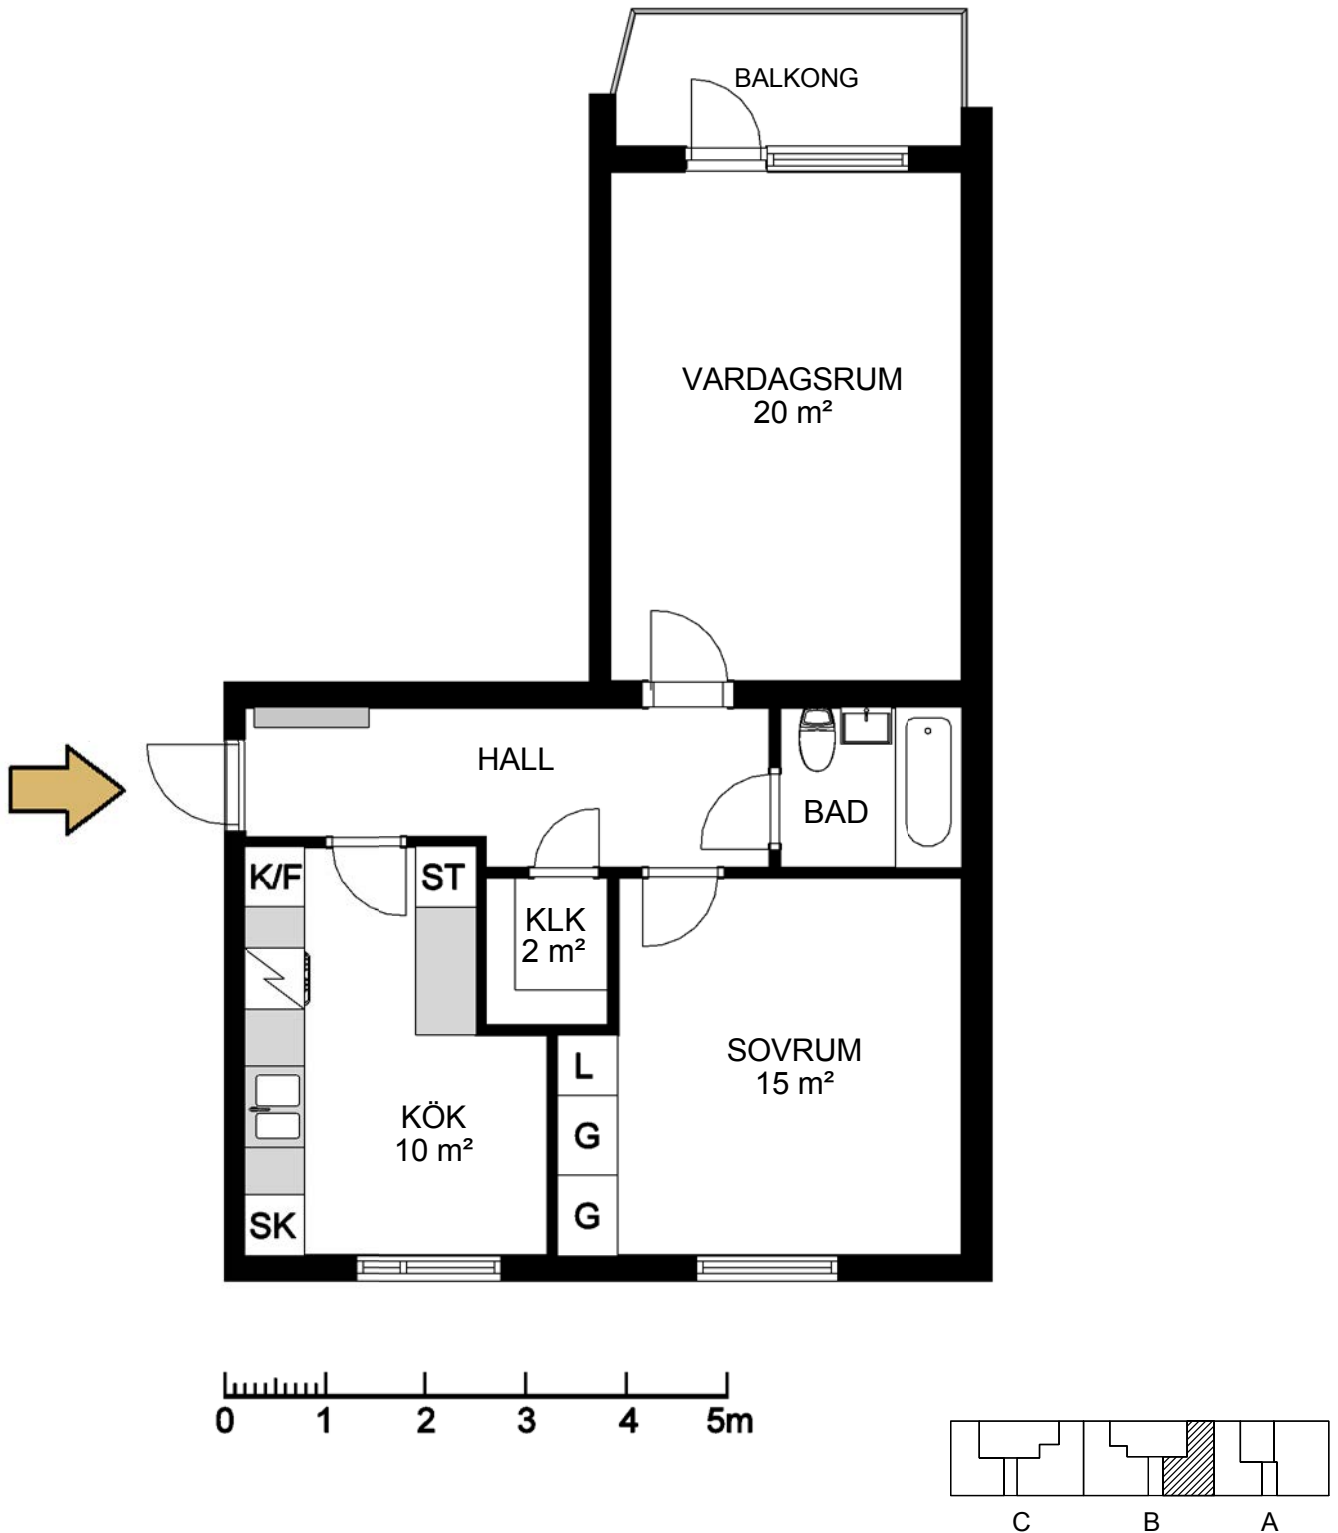

# Hallstahammar

Typ 273

2 rum och kök 57 m<sup>2</sup>

Lägenhet: 647 2 vån

Avvikelser från verkligt utförande kan förekomma

G	Garderob	K/F	Kylskåp/Frys	K/S	Kylskåp/Sval
L	Linneskåp	K	Kylskåp	F	Frys
ST	Städsåp	SK	Skafferi		