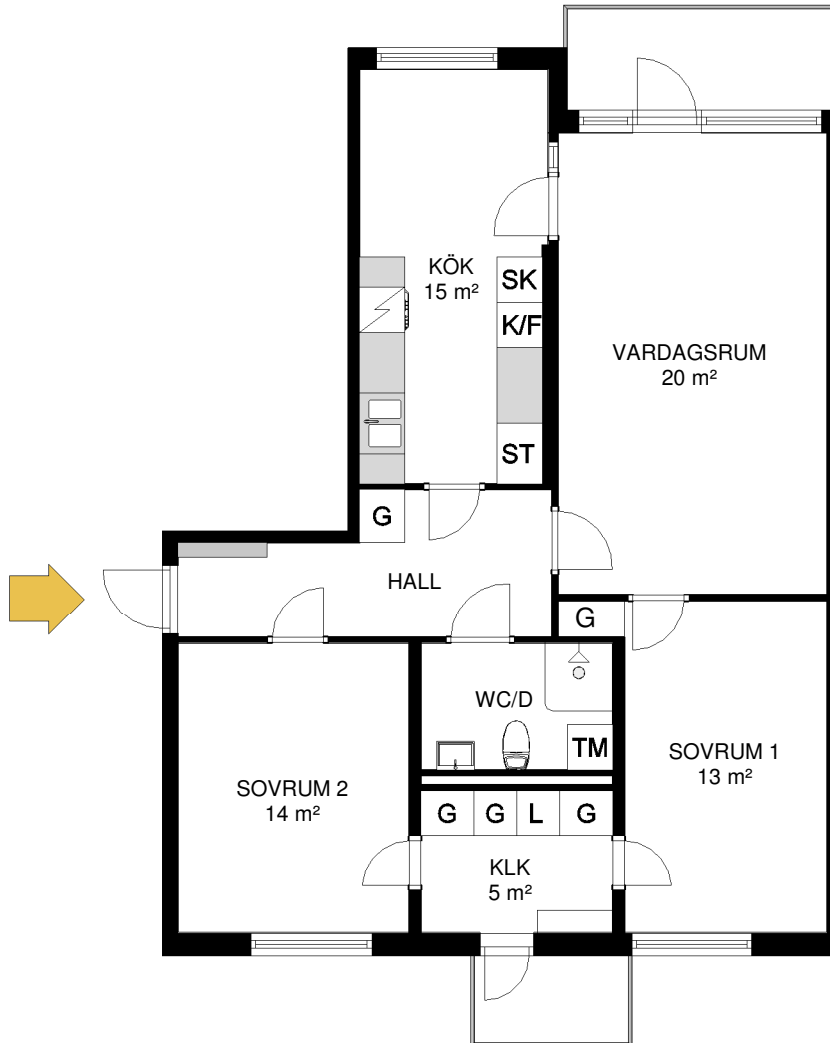

# KOLBÄCK

TYP 468

3 rum och kök 80 m<sup>2</sup>

Lägenhet: 3937-3 vån

Avvikelser från verkligt utförande kan förekomma

G	Garderob	K/F	Kylskåp/Frys	K/S	Kylskåp/Sval
L	Linneskåp	K	Kylskåp	F	Frys
ST	Städsåp	SK	Skafteri		