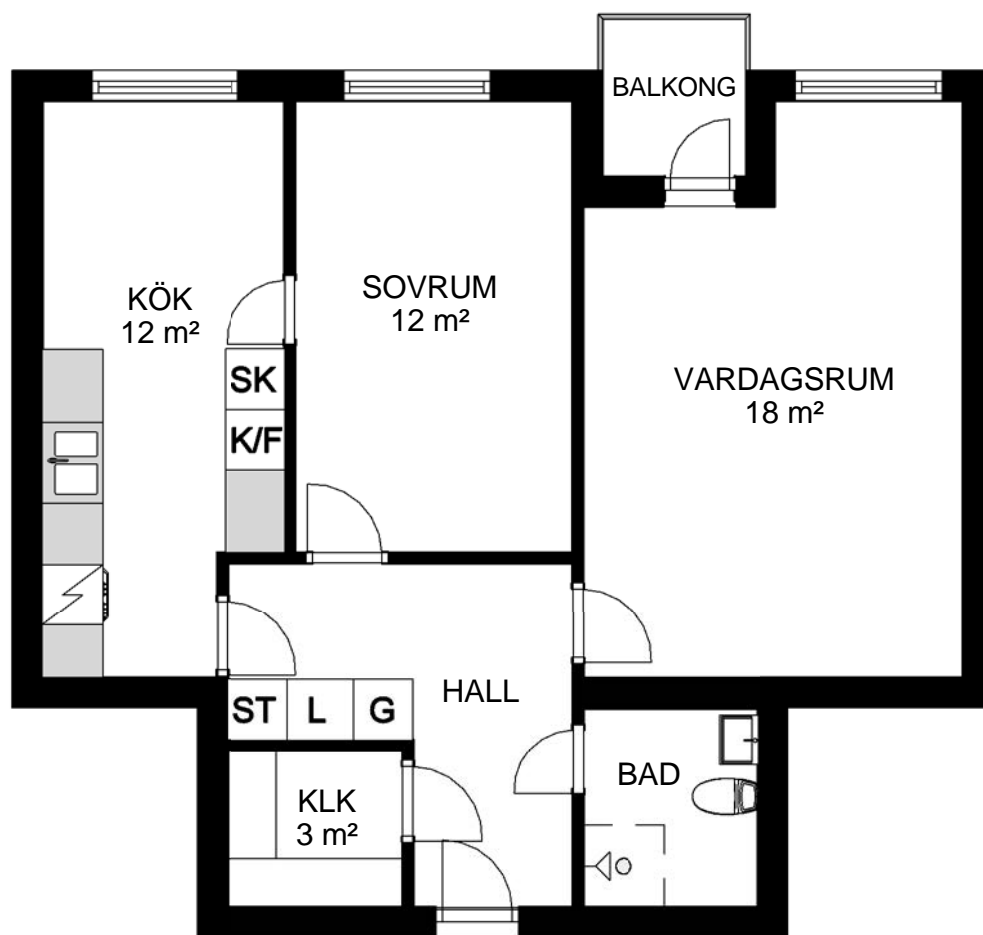

HALLSTAHEM

Hallstahammar

Typ 113

2 rum och kök 55 m²

Lägenhet: 1251 3 vån

C

B

A

Avvikelser från verkligt utförande kan förekomma

G	Garderob	K/F	Kylskåp/Frys	K/S	Kylskåp/Sval
L	Linneskåp	K	Kylskåp	F	Frys
ST	Städsåp	SK	Skafferi		