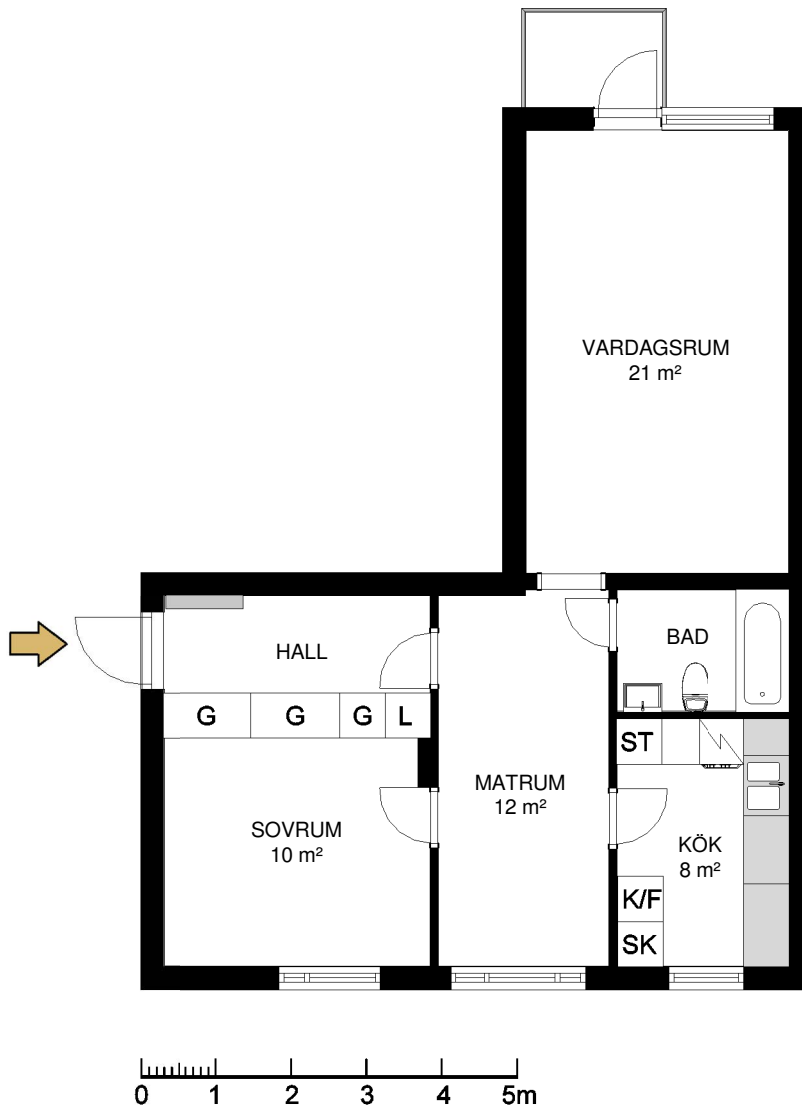

HALLSTAHEM

Hallstahammar

Typ 278

2 rum och kök 62 m²

Lägenhet: 785 2 vån

Avvikelser från verkligt utförande kan förekomma

G	Garderob	K/F	Kylskåp/Frys	K/S	Kylskåp/Sval
L	Linneskåp	K	Kylskåp	F	Frys
ST	Städsåp	SK	Skafferi		