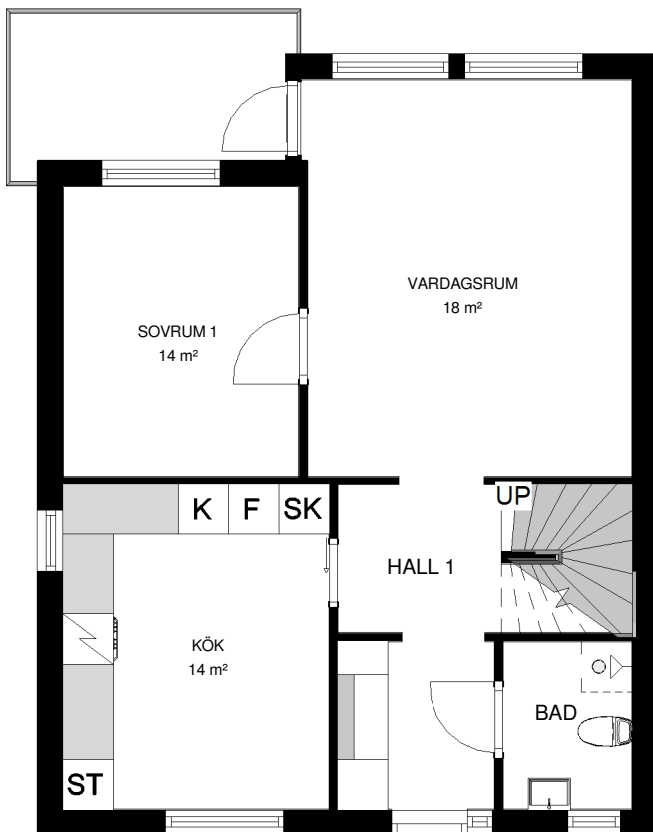

HALLSTAHEM

STRÖMSHOLM

TYP

5 rum och kök 113 m²

Lägenhet: 3123 Radhus

Övre Plan

Nedre Plan

Avvikelser från verkligt utförande kan förekomma

G	Garderob	K/F	Kylskåp/Frys	K/S	Kylskåp/Sval
L	Linneskåp	K	Kylskåp	F	Frys
ST	Städsåp	SK	Skafferi		