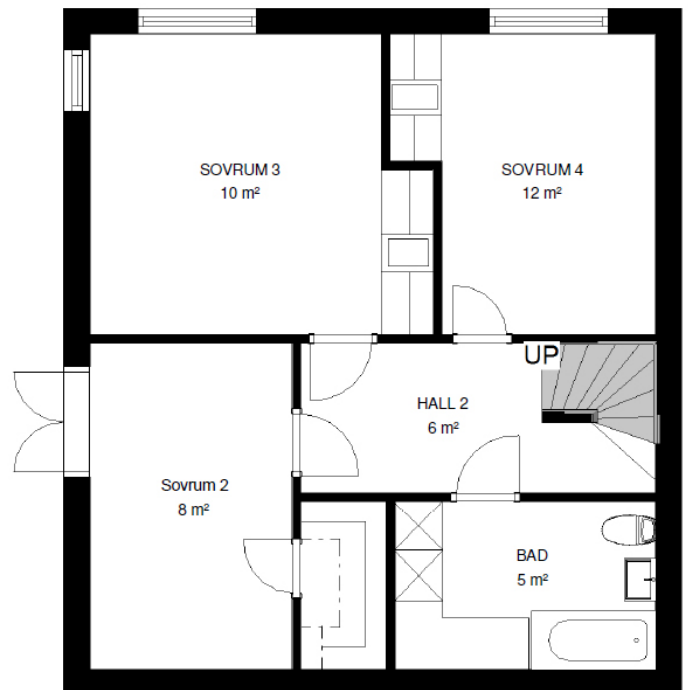

HALLSTAHEM

STRÖMSHOLM

TYP

5 rum och kök 113 m²

Lägenhet: 3123 Radhus

Övre Plan

Nedre Plan

Avvikelser från verkligt utförande kan förekomma