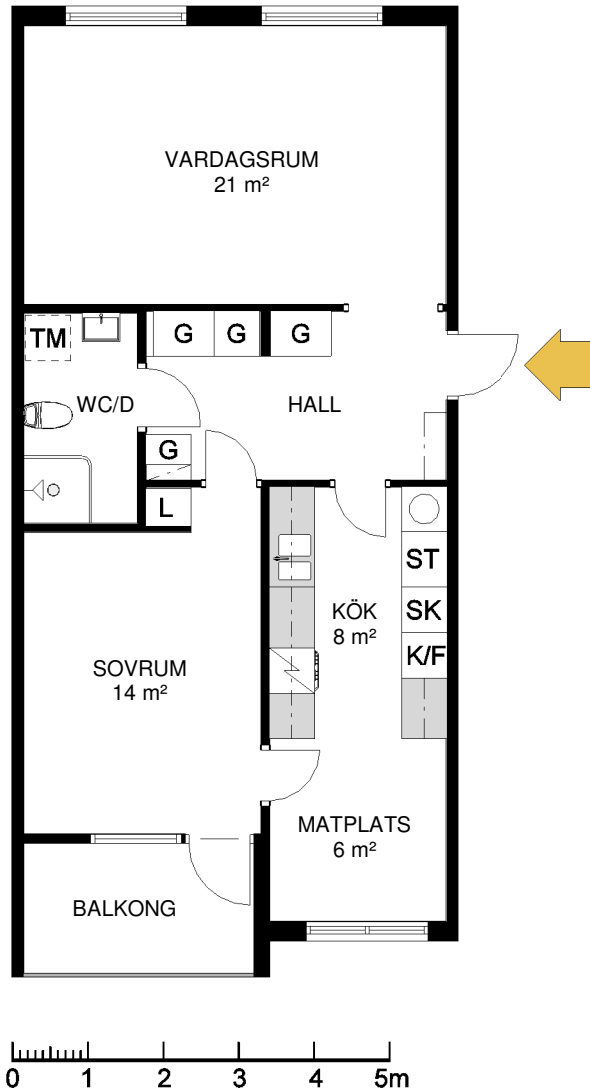

HALLSTAHEM

Hallstahammar

TYP 295

2 rum och kök 62 m²

Lägenhet: 2854 1 vån

Avvikelser från verkligt utförande kan förekomma

G	Garderob	K/F	Kylskåp/Frys
L	Linneskåp	TM	Förberett för Tvättmaskin
ST	Städsåp	SK	Skafteri