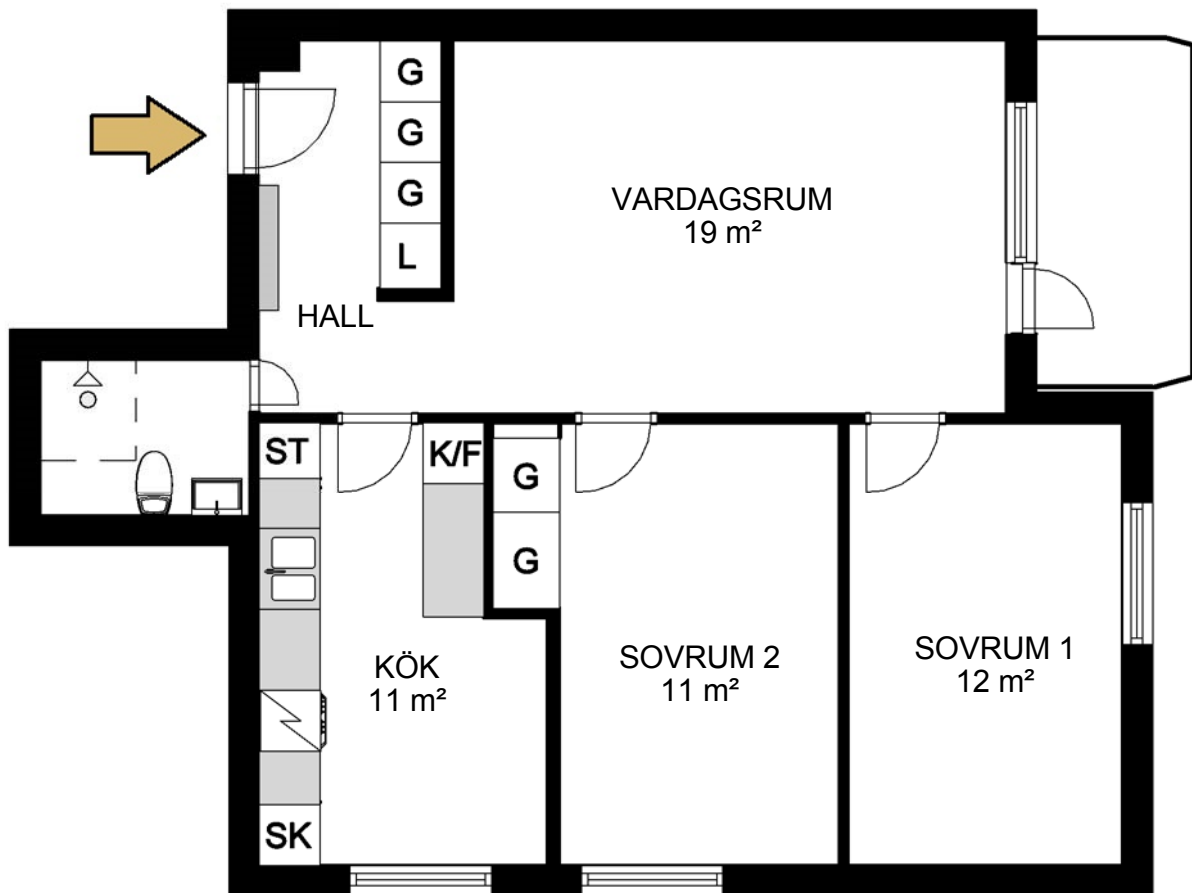

HALLSTAHEM

Hallstahammar

Typ 105

3 rum och kök 65 m²

Lägenhet: 980, 6 vån

Avvikelser från verkligt utförande kan förekomma

G	Garderob	K/F	Kylskåp/Frys	K/S	Kylskåp/Sval
L	Linneskåp	K	Kylskåp	F	Frys
ST	Städsåp	SK	Skafferi		