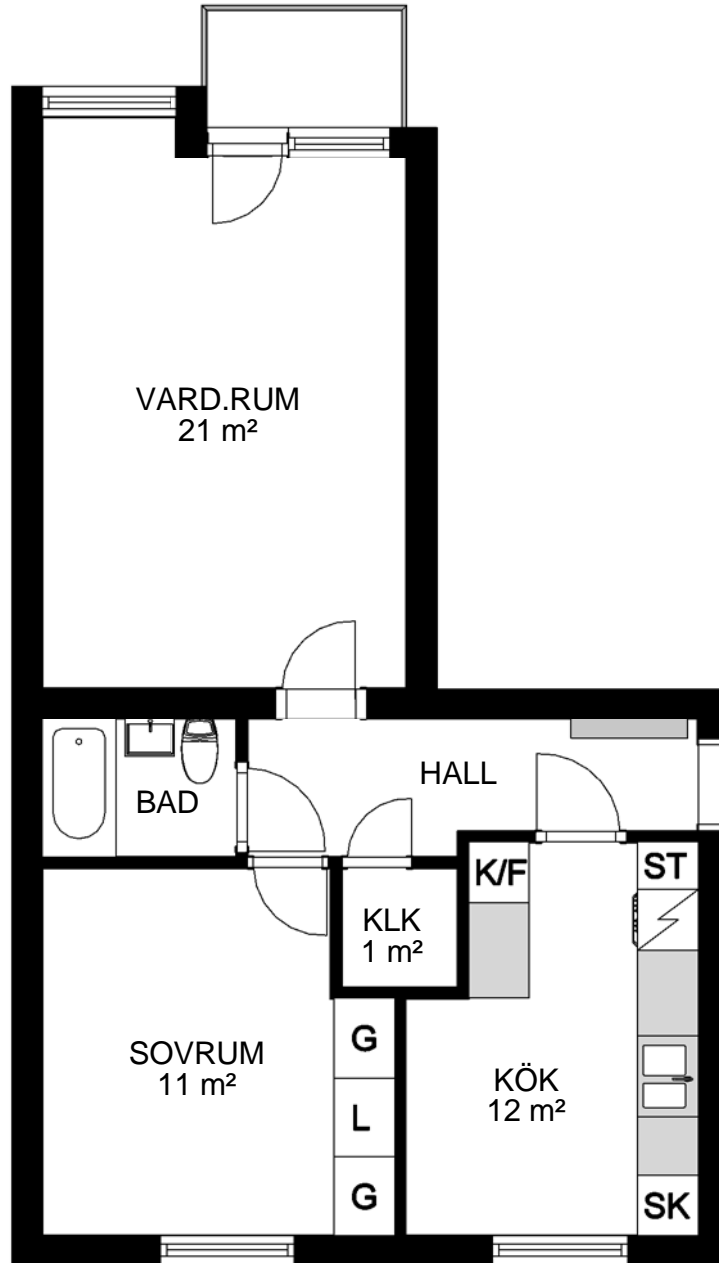

HALLSTAHEM

Hallstahammar

Typ 226

2 rum och kök 55 m²

Lägenhet: 401 1 vån

Avvikelser från verkligt utförande kan förekomma

G	Garderob	K/F	Kylskåp/Frys	K/S	Kylskåp/Sval
L	Linneskåp	K	Kylskåp	F	Frys
ST	Städsåp	SK	Skafteri		