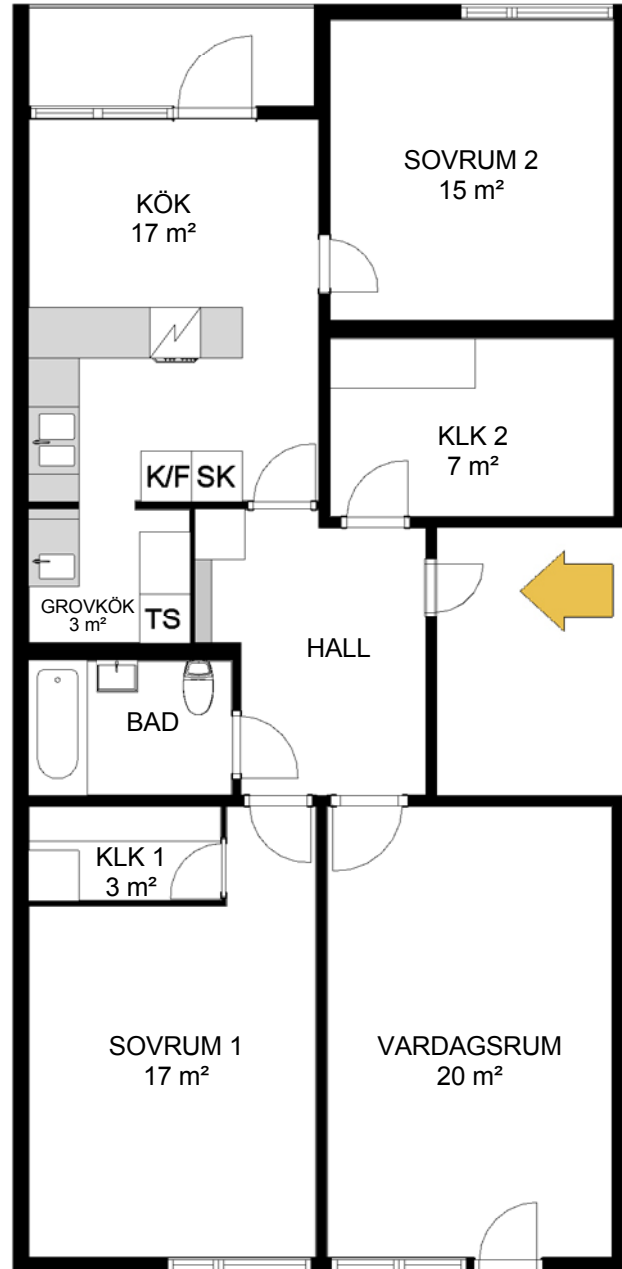

HALLSTAHEM

Hallstahammar

Typ 335

3 rum och kök 99 m²

Lägenhet: 2588 2 vån

Avvikelser från verkligt utförande kan förekomma

G	Garderob	K/F	Kylskåp/Frys	K/S	Kylskåp/Sval
L	Linneskåp	K	Kylskåp	F	Frys
ST	Städsåp	SK	Skafferi		