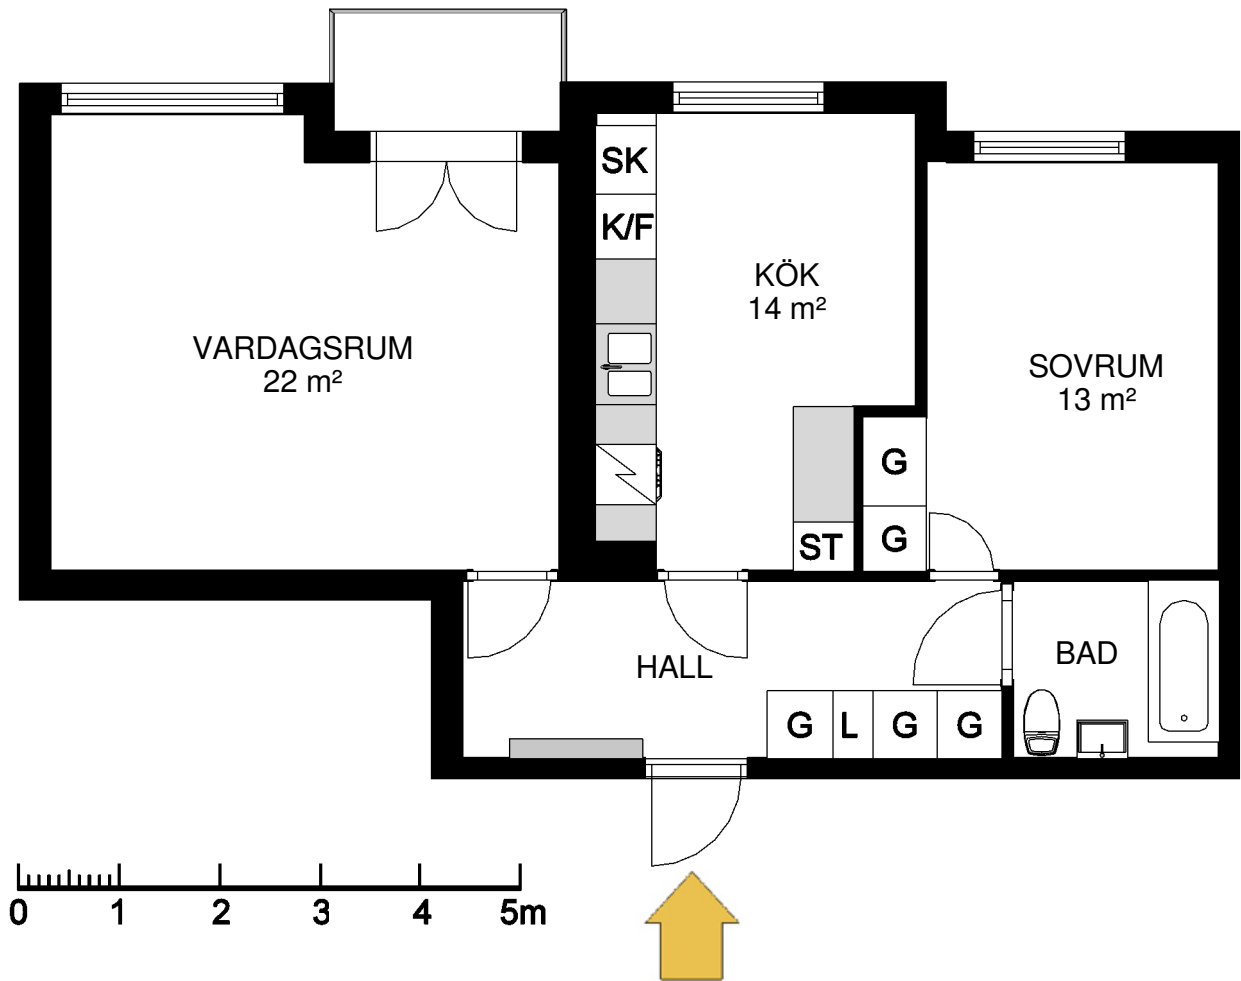

HALLSTAHEM

Hallstahammar

Typ 222

2 Rum och kök 53 m²

Lägenhet: 295 1 vån

Avvikelser från verkligt utförande kan förekomma

G	Garderob	K/F	Kylskåp/Frys	K/S	Kylskåp/Sval
L	Linneskåp	K	Kylskåp	F	Frys
ST	Städsåp	SK	Skafferi		