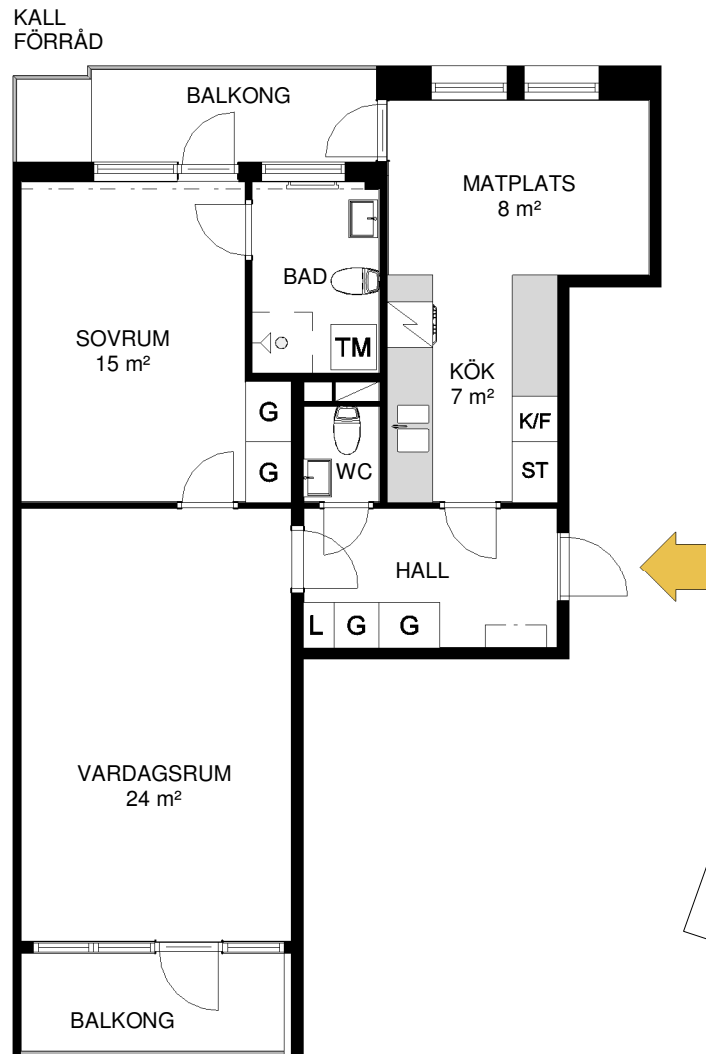

# Hallstahammar

Typ: 151

2 rum och kök 63 m<sup>2</sup>

Lägenhet: 1422 3 vån

Avvikelser från verkligt utförande kan förekomma

G	Garderob	ST	Städskåp
L	Linneskåp	TM	Tvättmaskin
K	Kylskåp	TT	Torktumlare
F	Frys	DM	Diskmaskin