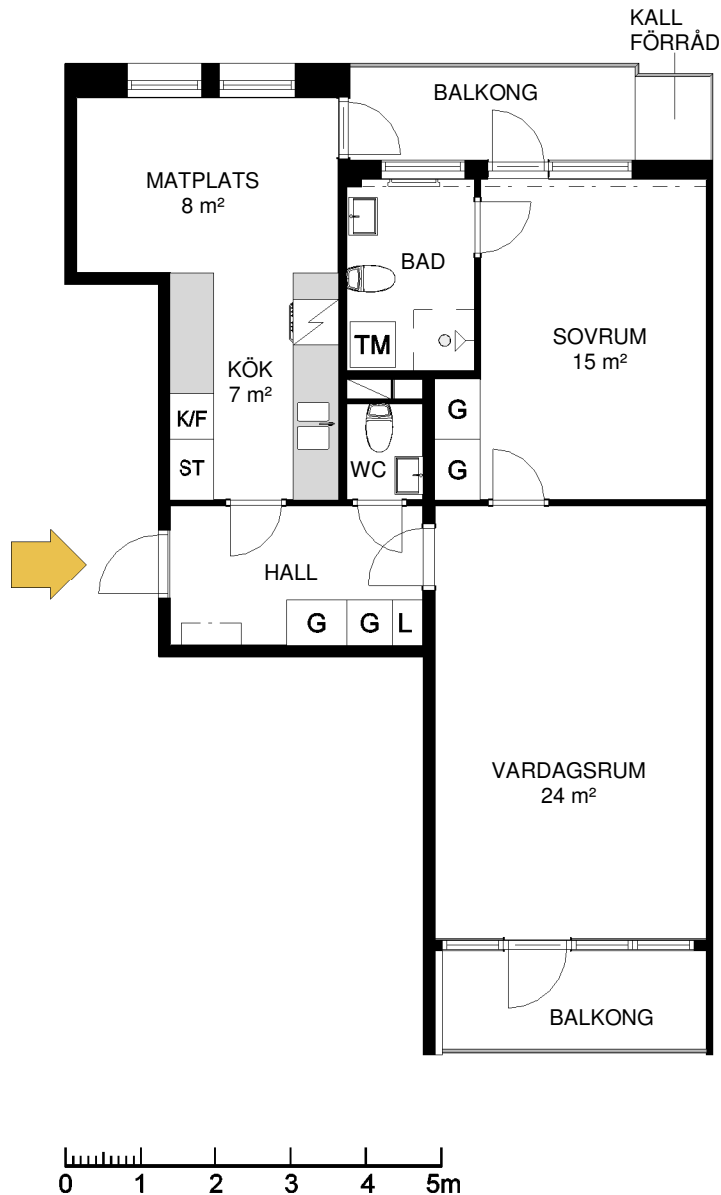

HALLSTAHEM

Hallstahammar

Typ: 151

2 rum och kök 63 m²

Lägenhet: 1458 2 vån

Avvikelser från verkligt utförande kan förekomma

| | | | |
|---|----------|----|-------------|
| G | Garderob | ST | Städsåp |
| L | Linnesåp | TM | Tvättmaskin |
| K | Kylskåp | TT | Torktumlare |
| F | Frys | DM | Diskmaskin |