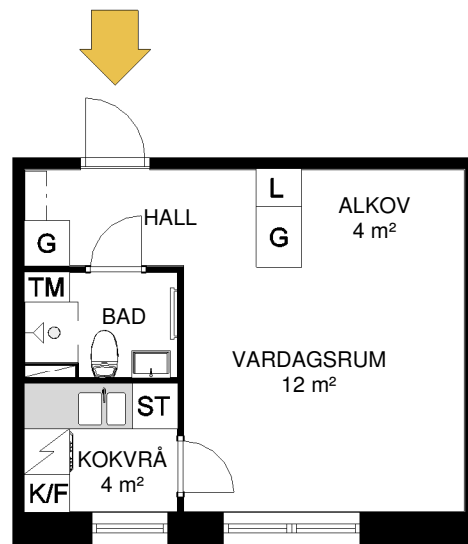

# Hallstahammar

Typ: 140

1 rum och kokvrå 27 m<sup>2</sup>

Lägenhet: 1376 3 vån

Avvikelser från verkligt utförande kan förekomma

G	Garderob	ST	Städsåp
L	Linnesåp	TM	Tvåttmaskin
K	Kylskåp	TT	Torktumlare
F	Frys	DM	Diskmaskin