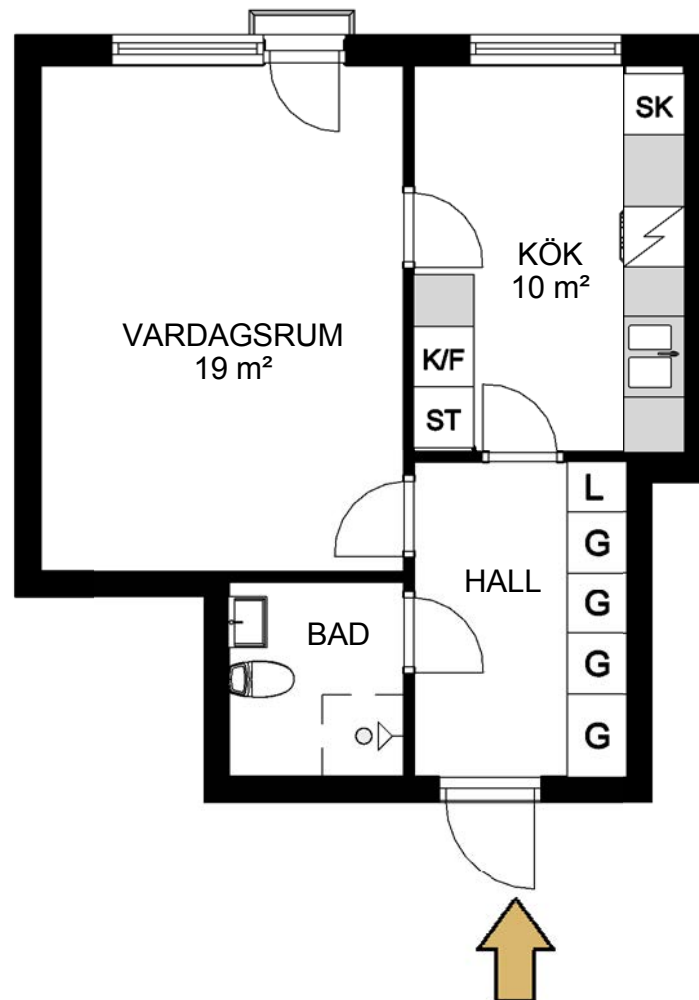

HALLSTAHM

Hallstahammar

Typ 131

1 rum och kök 39 m²

Lägenhet: 992 2 vån

Avvikelser från verkligt utförande kan förekomma

G	Garderob	K/F	Kylskåp/Frys	K/S	Kylskåp/Sval
L	Linneskåp	K	Kylskåp	F	Frys
ST	Städsåp	SK	Skaffereri		