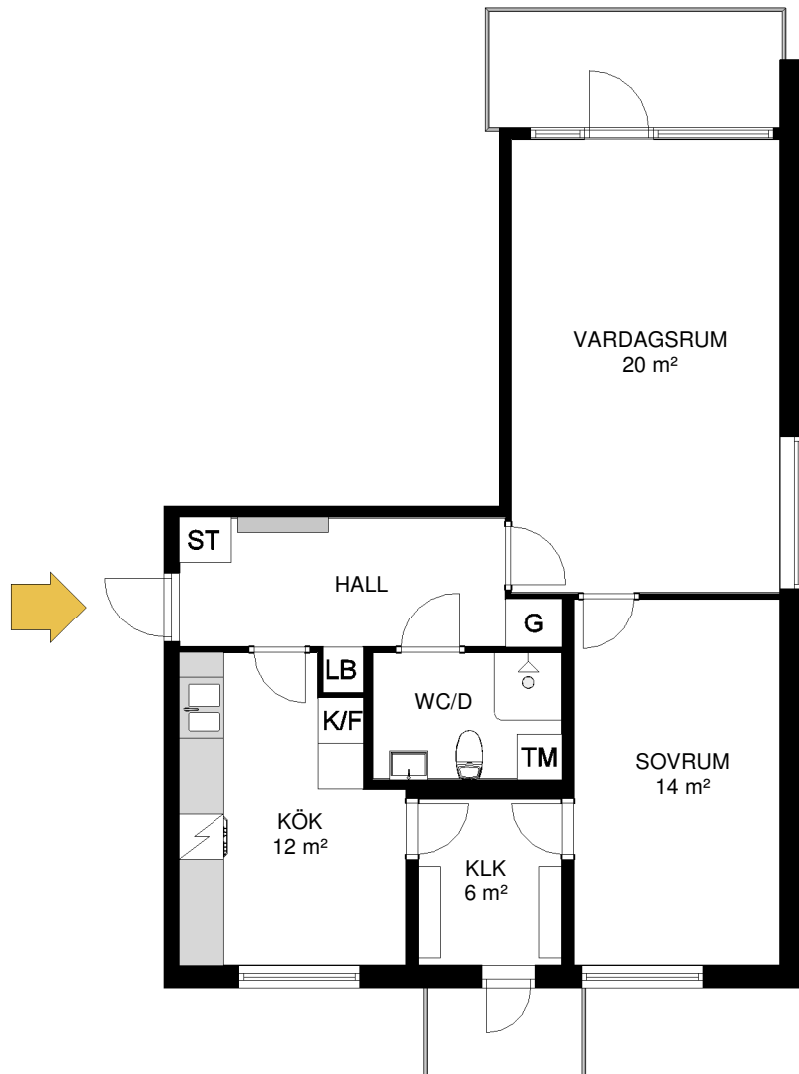

HALLSTAHEM

KOLBÄCK

TYP 448

2 rum och kök 65 m²

Lägenhet: 3882 2 vån

Avvikelser från verkligt utförande kan förekomma

G	Garderob	K/F	Kylskåp/Frys	K/S	Kylskåp/Sval
L	Linneskåp	K	Kylskåp	F	Frys
ST	Städsåp	SK	Skafteri		