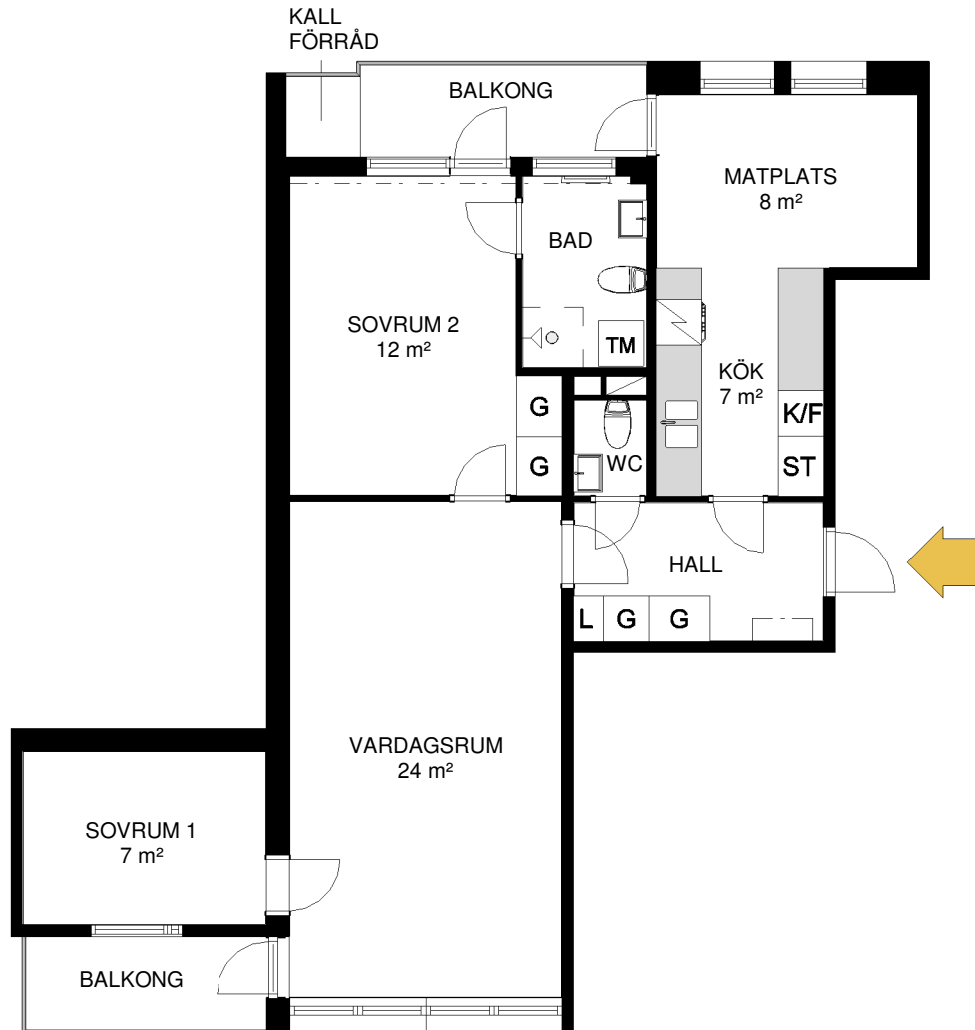

HALLSTAHEM

Hallstahammar

Typ: 152

3 rum och kök 74 m²

Lägenhet: 1349 2 vån

Avvikelser från verkligt utförande kan förekomma

G	Garderob	ST	Städkåp
L	Linneskåp	TM	Tvättmaskin
K	Kylskåp	TT	Torktumlare
F	Frys	DM	Diskmaskin