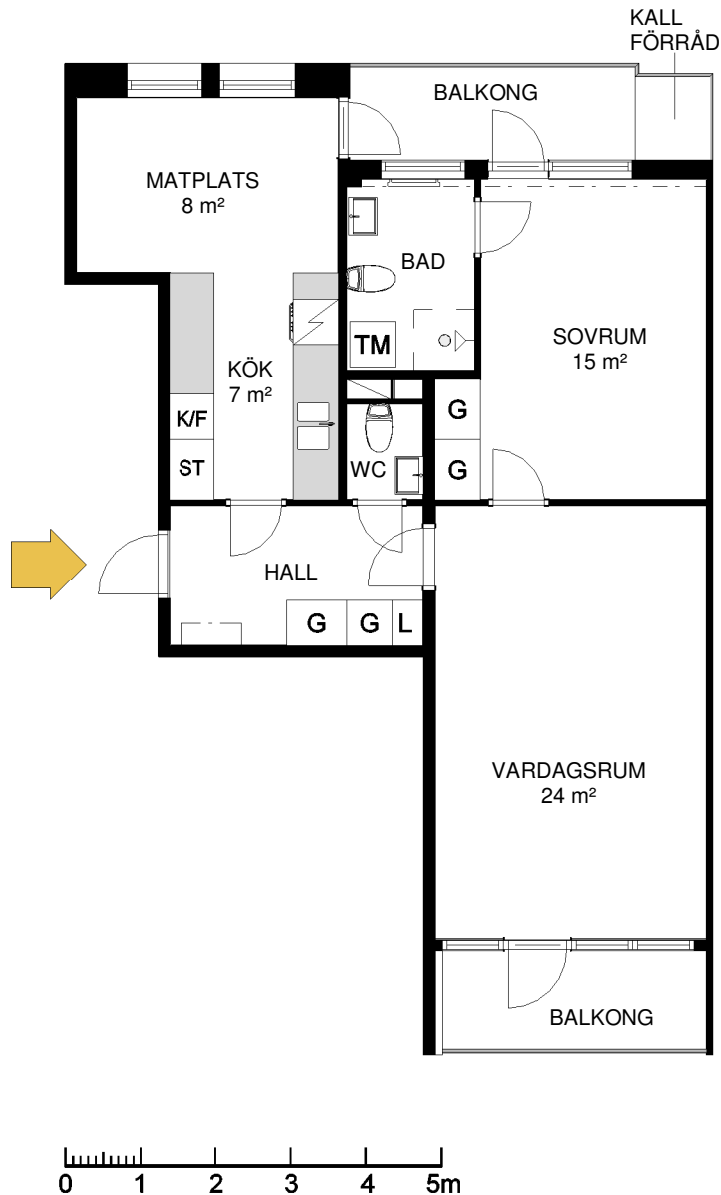

# Hallstahammar

Typ: 151

2 rum och kök 63 m<sup>2</sup>

Lägenhet: 1459 3 vån

Avvikelser från verkligt utförande kan förekomma

|   |          |    |             |
|---|----------|----|-------------|
| G | Garderob | ST | Städsåp     |
| L | Linnesåp | TM | Tvåttmaskin |
| K | Kylskåp  | TT | Torktumlare |
| F | Frys     | DM | Diskmaskin  |