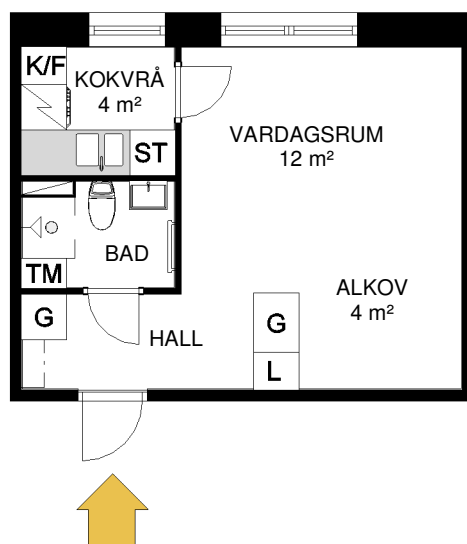

# Hallstahammar

Typ: 140

1 rum och kokvrå 27 m<sup>2</sup>

Lägenhet: 1497 3 vån

Avvikelser från verkligt utförande kan förekomma

G	Garderob	ST	Städsåp
L	Linnesåp	TM	Tvåttmaskin
K	Kylskåp	TT	Torktumlare
F	Frys	DM	Diskmaskin