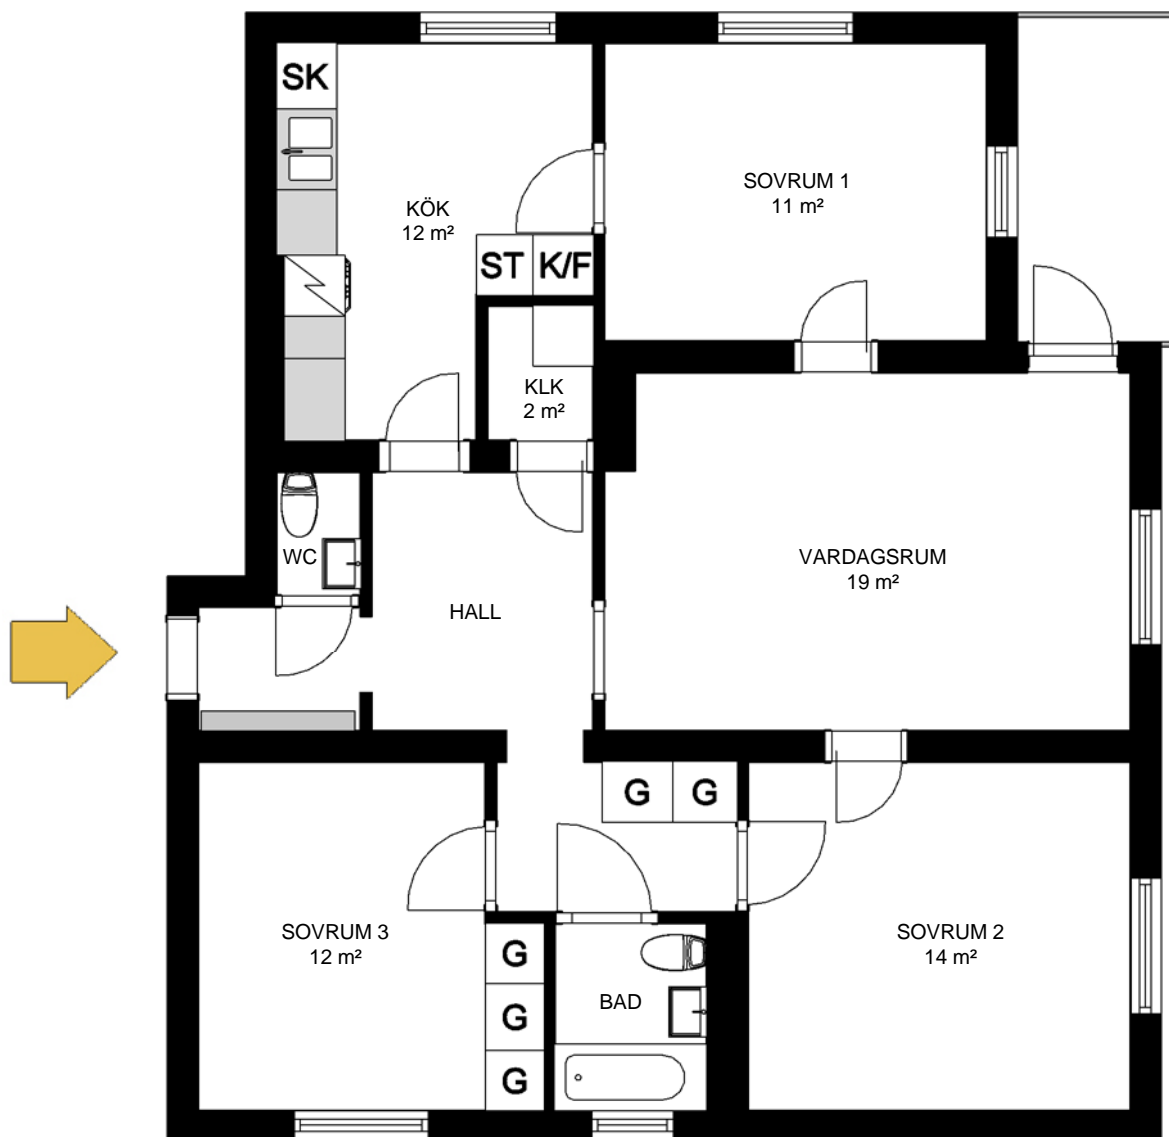

# Hallstahammar

Typ 246

4 rum och kök 89 m<sup>2</sup>

Lägenhet: 282 1 vån

Avvikelser från verkligt utförande kan förekomma

G	Garderob	K/F	Kylskåp/Frys	K/S	Kylskåp/Sval
L	Linneskåp	K	Kylskåp	F	Frys
ST	Städsåp	SK	Skafferi		