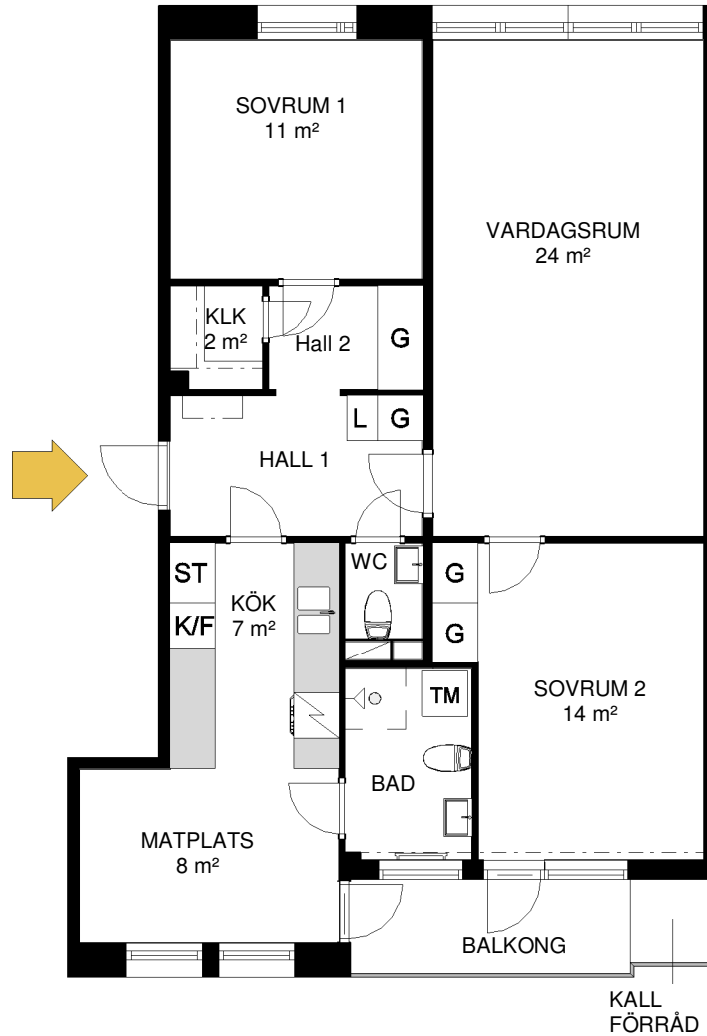

HALLSTAHEM

Hallstahammar

Typ: 146

3 rum och kök 83 m²

Lägenhet: 1629 3 vån

Avvikelser från verkligt utförande kan förekomma

G	Garderob	ST	Städsåp
L	Linneskåp	TM	Tvättmaskin
K	Kylskåp	TT	Torktumlare
F	Frys	DM	Diskmaskin