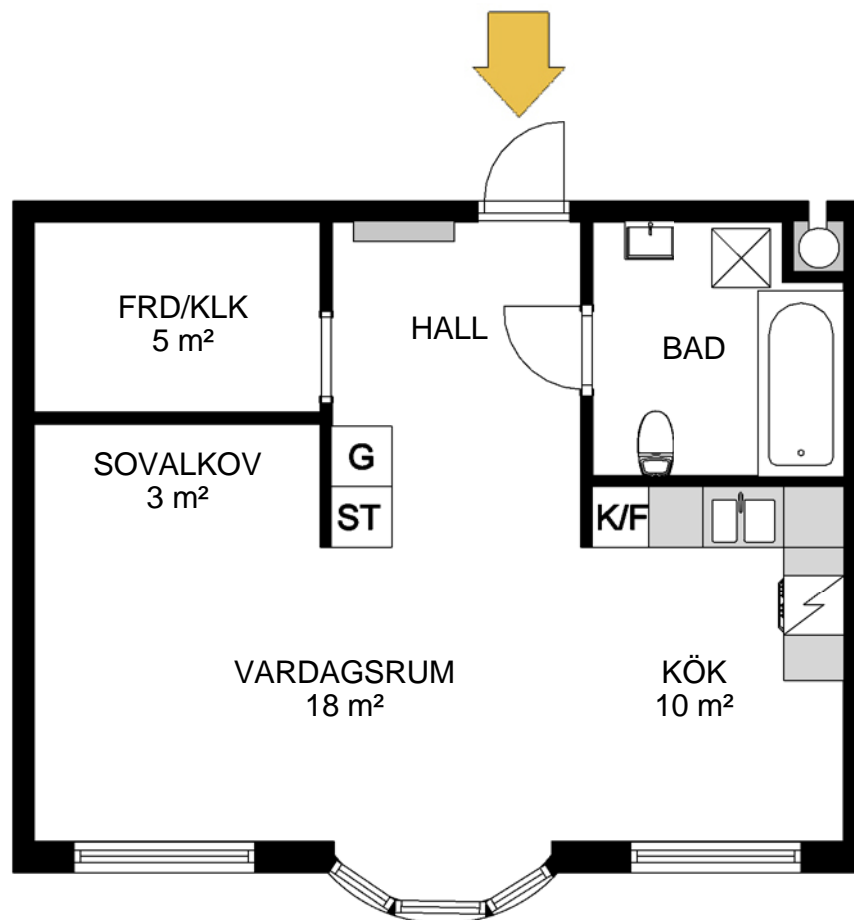

# Hallstahammar

Typ 194

1 Rum och kök 50 m<sup>2</sup>

Lägenhet: 205 3 vån

Avvikelser från verkligt utförande kan förekomma

G	Garderob	K/F	Kylskåp/Frys	K/S	Kylskåp/Sval
L	Linneskåp	K	Kylskåp	F	Frys
ST	Städsåp	SK	Skafferi		