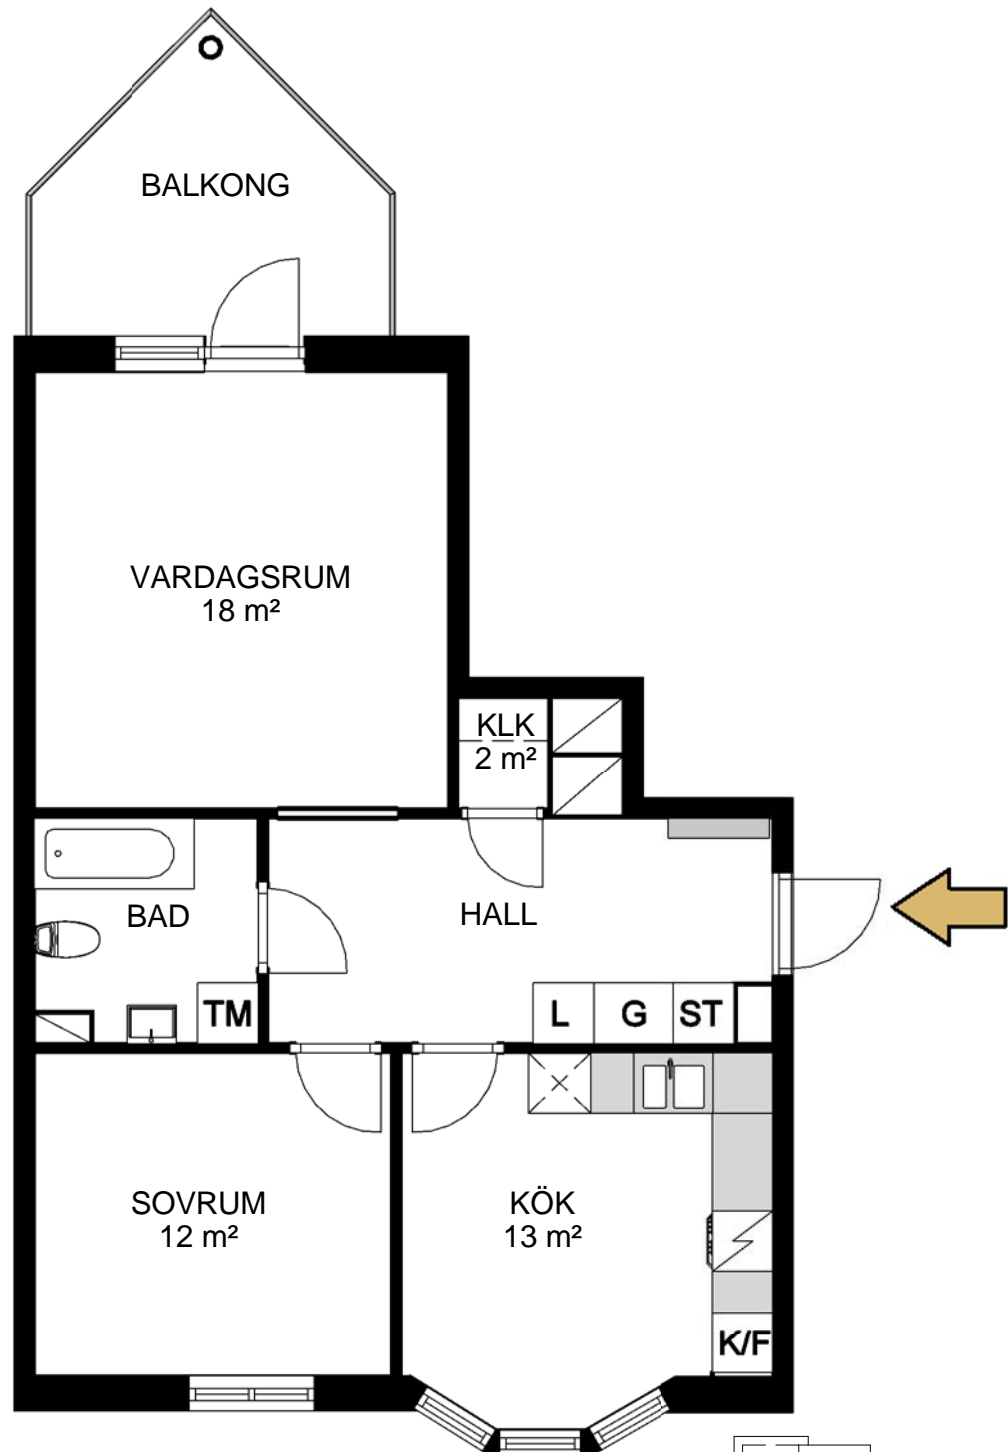

# Hallstahammar

Typ 504

2 rum och kök 61 m<sup>2</sup>

Lägenhet: 2907 2 vån

Avvikelser från verkligt utförande kan förekomma

G	Garderob	K/F	Kylskåp/Frys	K/S	Kylskåp/Sval
L	Linneskåp	K	Kylskåp	F	Frys
ST	Städsåp	SK	Skafferi		