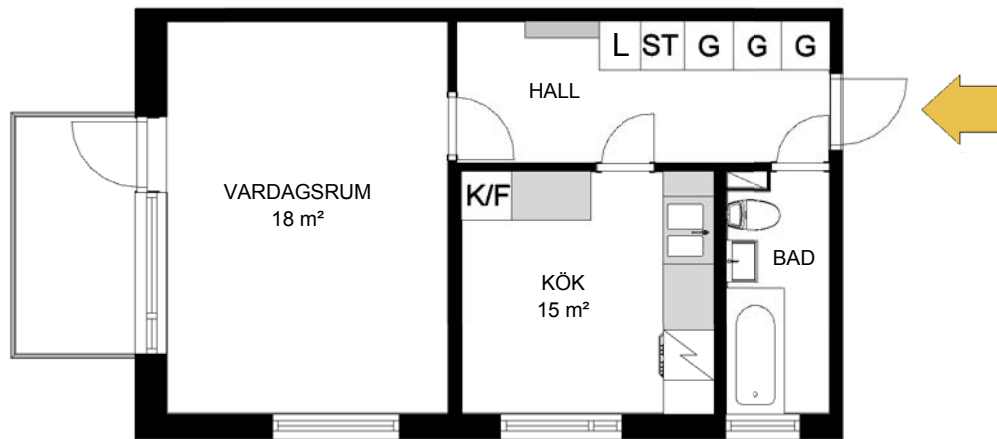

HALLSTAHEM

KOLBÄCK

Typ 406

1 rum och kök 42 m²

Lägenhet: 3844 3 vån

Avvikelser från verkligt utförande kan förekomma

G	Garderob	K/F	Kylskåp/Frys	K/S	Kylskåp/Sval
L	Linneskåp	K	Kylskåp	F	Frys
ST	Städsåp	SK	Skafferi		