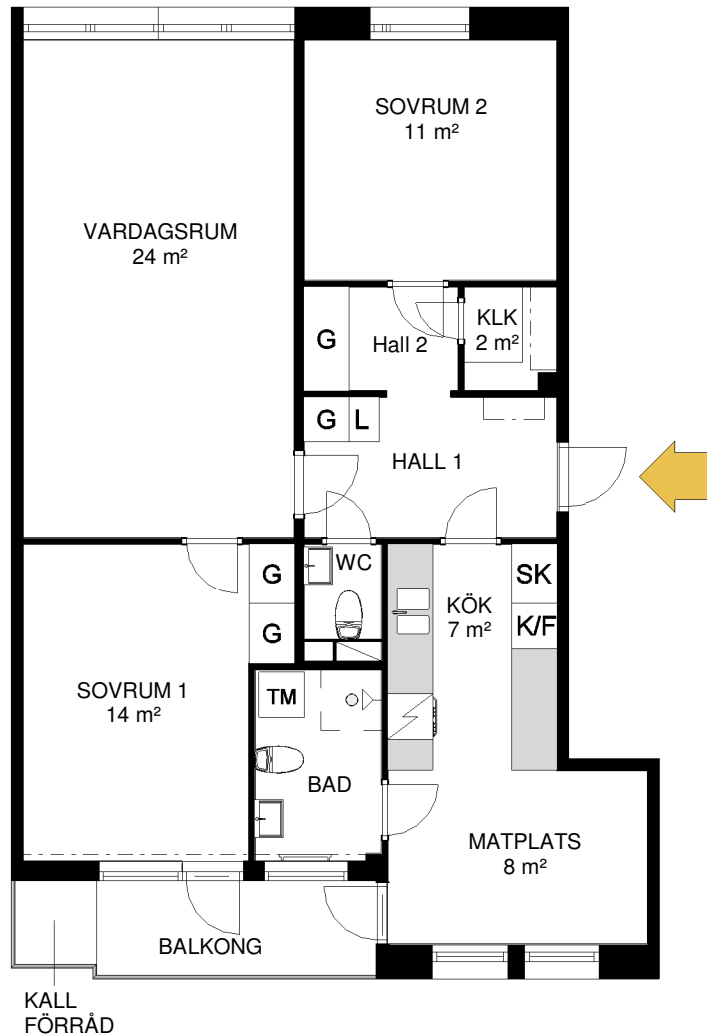

# Hallstahammar

Typ: 146

3 rum och kök 83 m<sup>2</sup>

Lägenhet: 1493 2 vån

Avvikelser från verkligt utförande kan förekomma

G	Garderob	ST	Städsåp
L	Linnesåp	TM	Tvåttmaskin
K	Kylskåp	TT	Torktumlare
F	Frys	DM	Diskmaskin