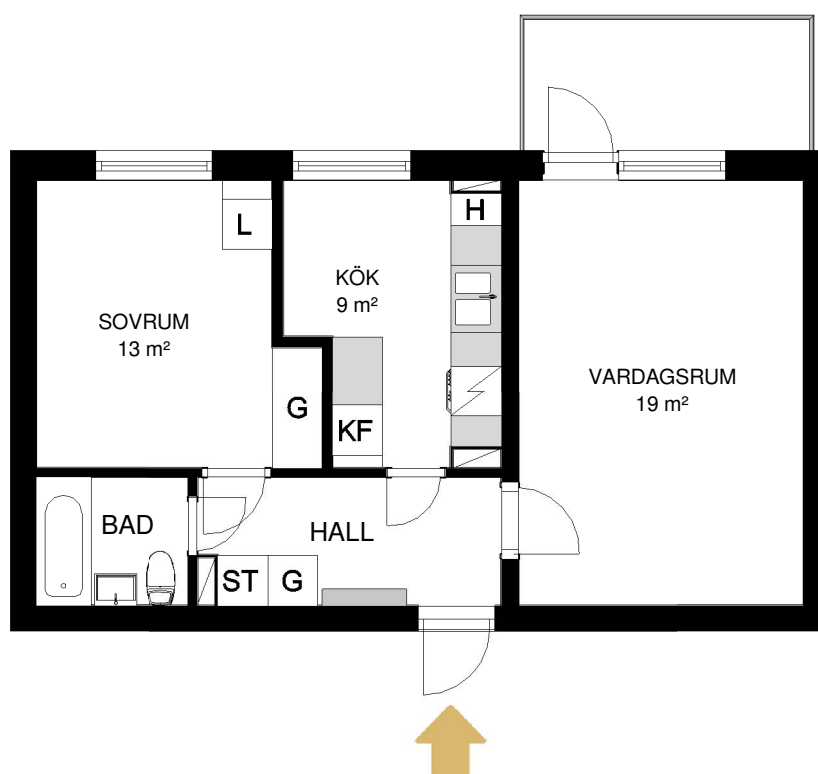

HALLSTAHEM

KOLBÄCK

Typ 421

2 rum och kök 52 m²

Lägenhet: 3716 3 vån

Avvikelser från verkligt utförande kan förekomma

G	Garderob	K/F	Kylskåp/Frys	K/S	Kylskåp/Sval
L	Linneskåp	K	Kylskåp	F	Frys
ST	Städsåp	SK	Skafferi		