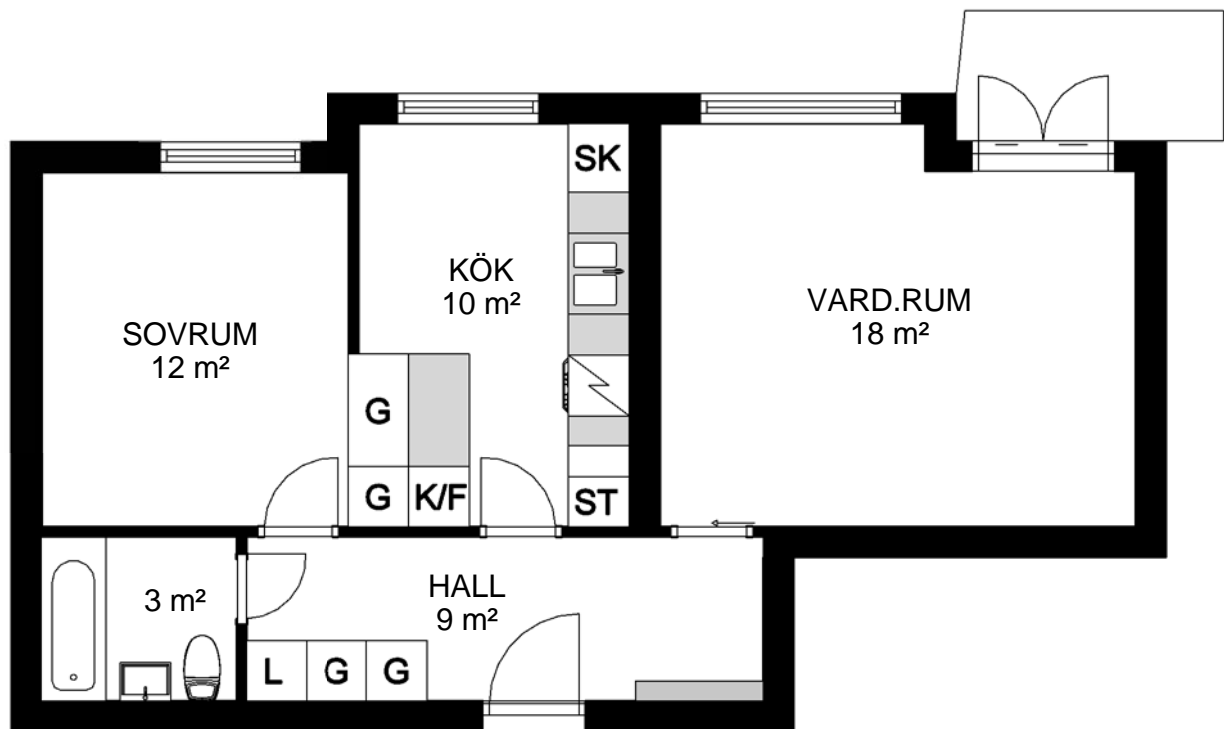

HALLSTAHEM

Hallstahammar

Typ 175

2 rum och kök 52 m²

Lägenhet: 541 3 vån

Avvikelser från verkligt utförande kan förekomma

G	Garderob	K/F	Kylskåp/Frys	K/S	Kylskåp/Sval
L	Linneskåp	K	Kylskåp	F	Frys
ST	Städsåp	SK	Skaffereri		