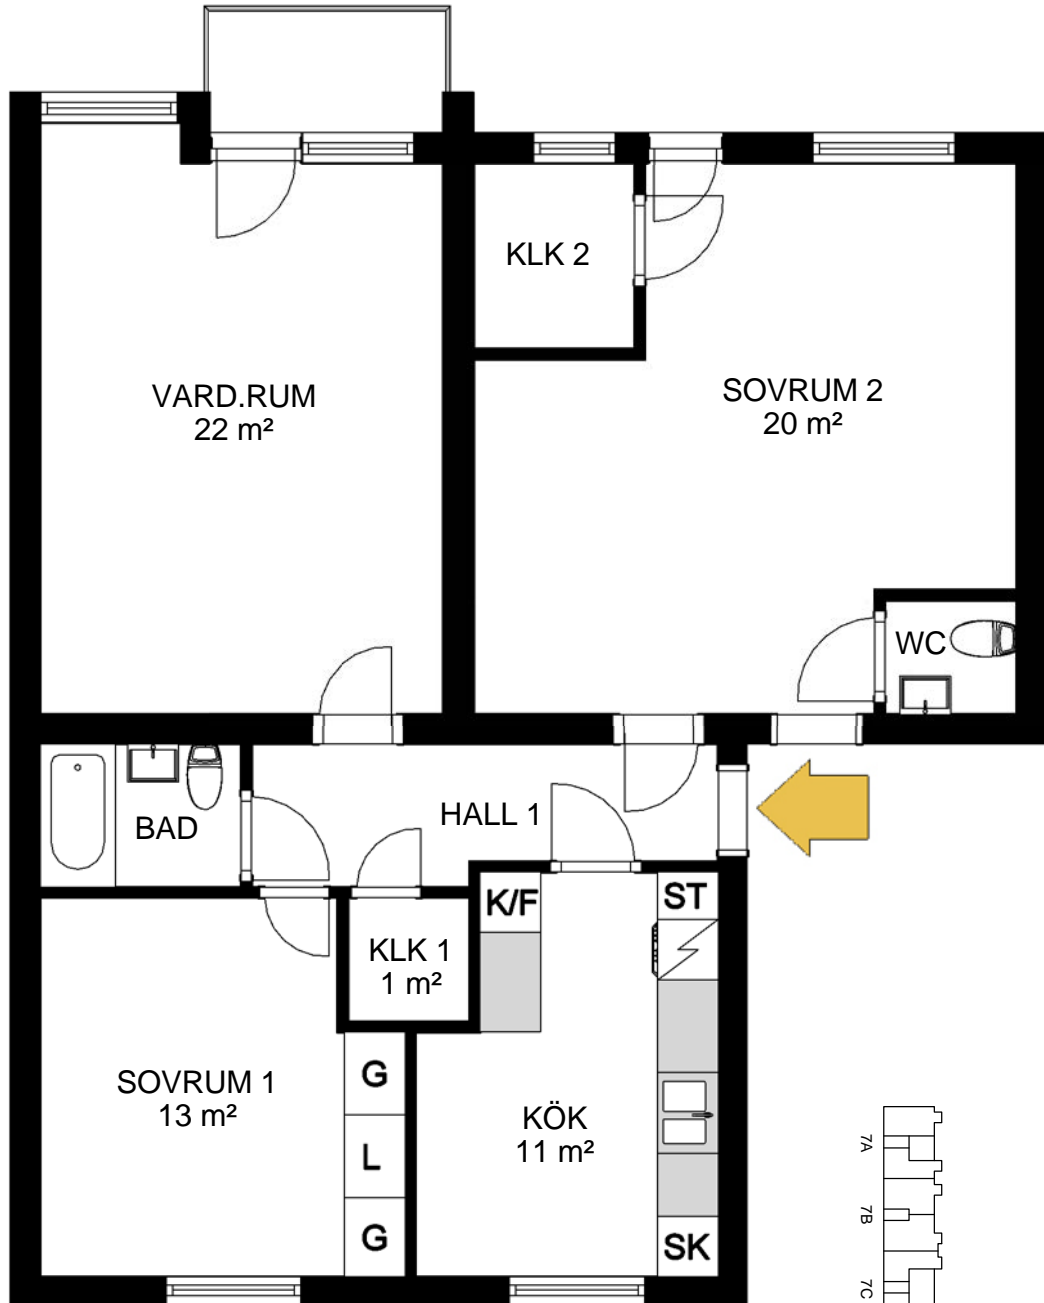

HALLSTAHM

Hallstahammar

Typ 243

3 rum och kök 83 m²

Lägenhet: 402 2 vån

Avvikelser från verkligt utförande kan förekomma

G	Garderob	K/F	Kylskåp/Frys	K/S	Kylskåp/Sval
L	Linneskåp	K	Kylskåp	F	Frys
ST	Städskåp	SK	Skaffereri		