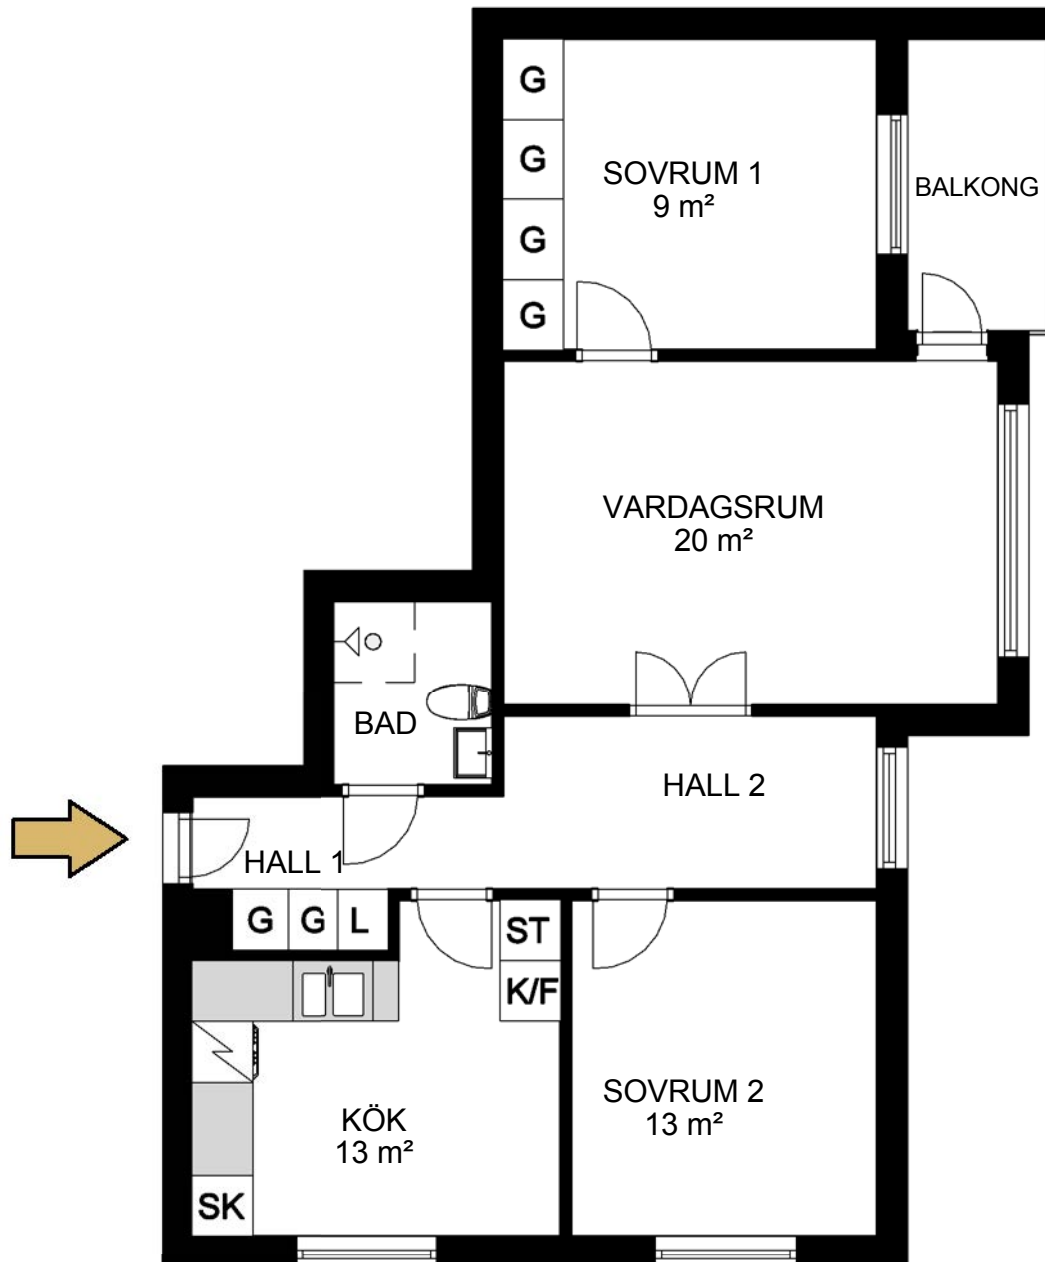

HALLSTAHEM

Hallstahammar

Typ 127

3 rum och kök 70 m²

Lägenhet: 1124 2 vån

Avvikelser från verkligt utförande kan förekomma

G	Garderob	K/F	Kylskåp/Frys	K/S	Kylskåp/Sval
L	Linneskåp	K	Kylskåp	F	Frys
ST	Städsåp	SK	Skafferi		