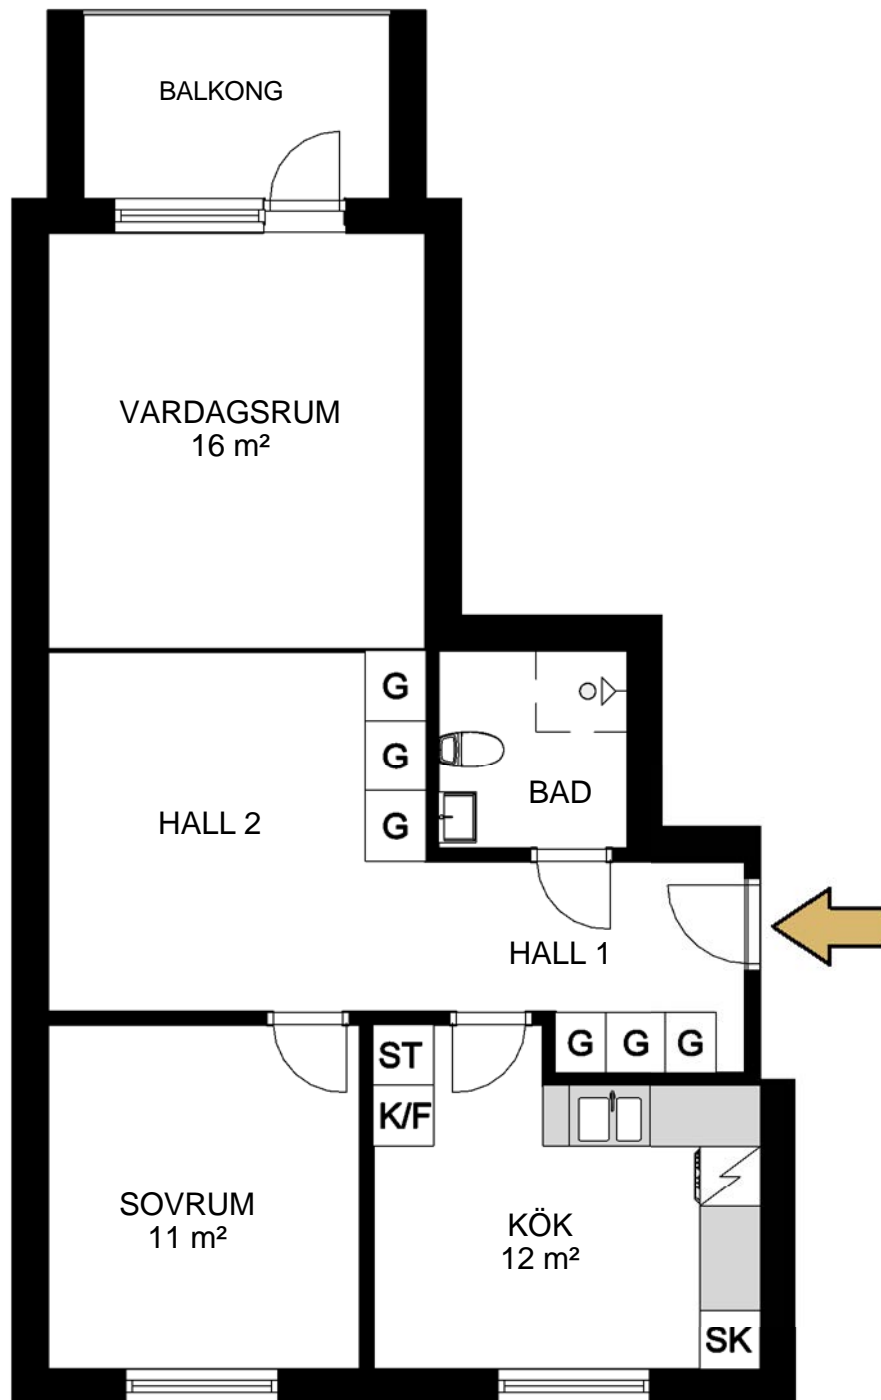

HALLSTAHEM

Hallstahammar

Typ 115

2 rum och kök 58 m²

Lägenhet: 1297 1 vån

Avvikelser från verkligt utförande kan förekomma

G	Garderob	K/F	Kylskåp/Frys	K/S	Kylskåp/Sval
L	Linneskåp	K	Kylskåp	F	Frys
ST	Städsåp	SK	Skaffereri		