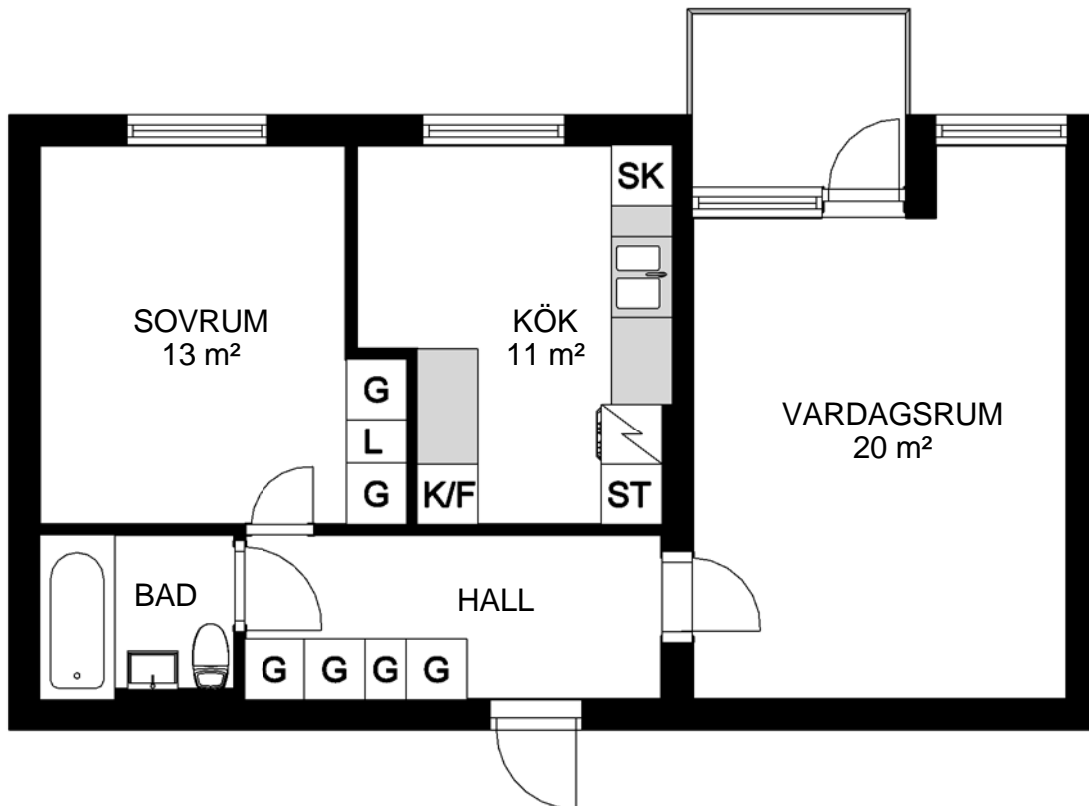

# Hallstahammar

Typ 224

2 rum och kök 54 m<sup>2</sup>

Lägenhet: 490 3 vån

Avvikelser från verkligt utförande kan förekomma

G	Garderob	K/F	Kylskåp/Frys	K/S	Kylskåp/Sval
L	Linneskåp	K	Kylskåp	F	Frys
ST	Städskåp	SK	Skafferi		