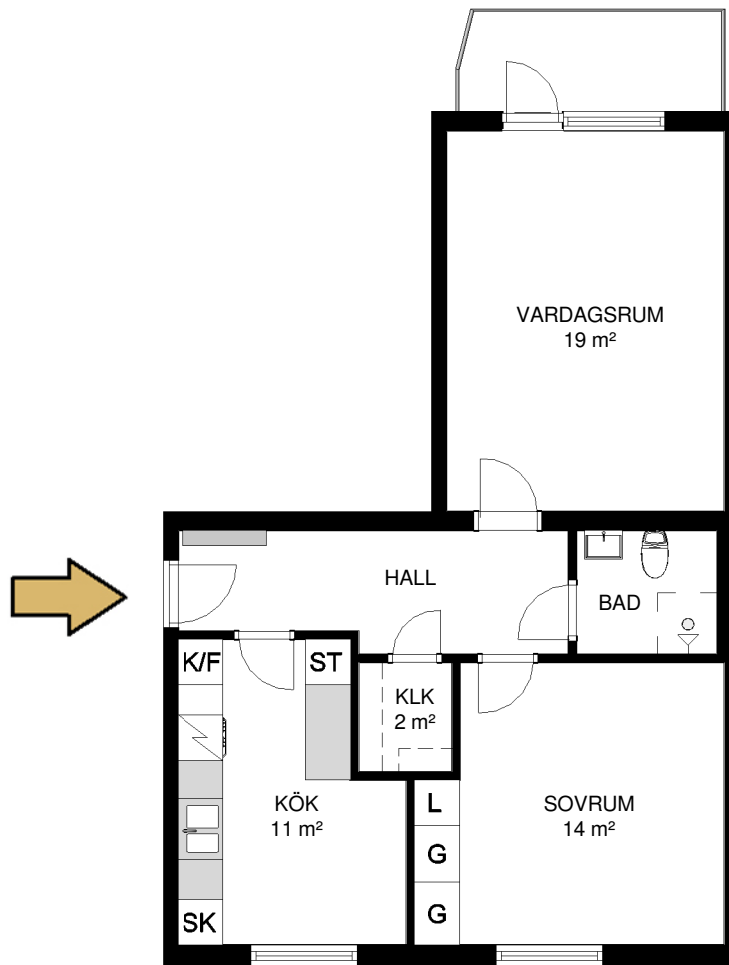

HALLSTAHEM

Hallstahammar

Typ 273

2 rum och kök 57 m²

Lägenhet: 702 3 vån

Avvikelser från verkligt utförande kan förekomma

G	Garderob	K/F	Kylskåp/Frys	K/S	Kylskåp/Sval
L	Linneskåp	K	Kylskåp	F	Frys
ST	Städsåp	SK	Skafferi		