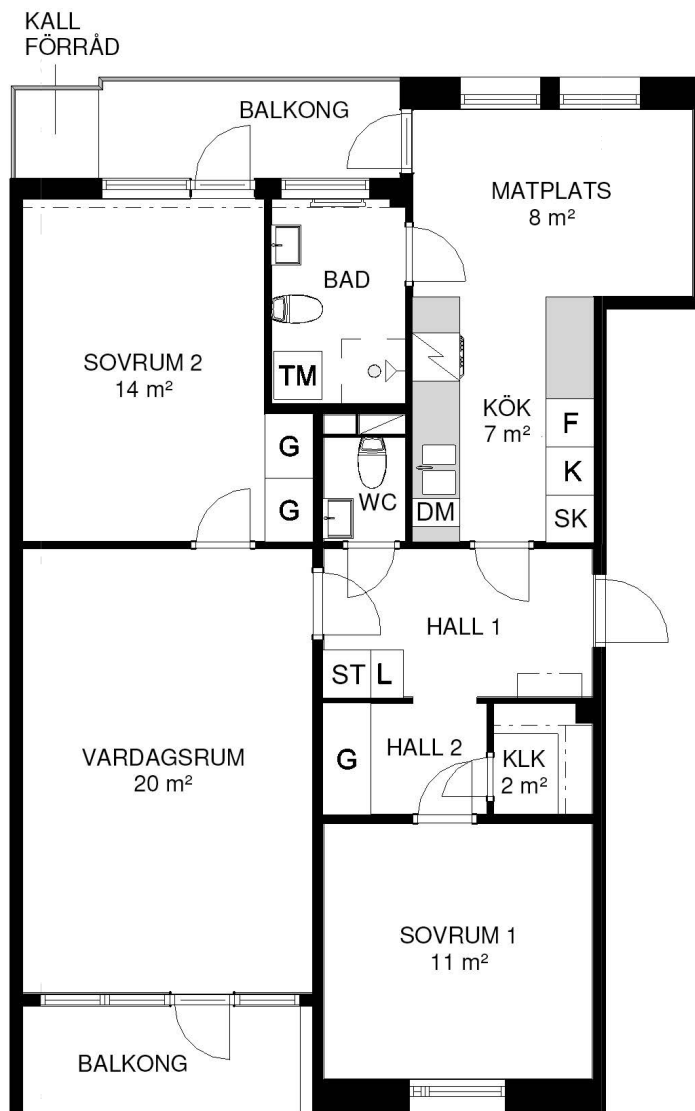

HALLSTAHEM

Hallstahammar

Typ: 153

3 rum och kök 80 m²

Lägenhet: 1407 2 vån

Avvikelser från verkligt utförande kan förekomma

G	Garderob	ST	Städkåp
L	Linneskåp	TM	Tvättmaskin
K	Kylskåp	TT	Torktumlare
F	Frys	DM	Diskmaskin